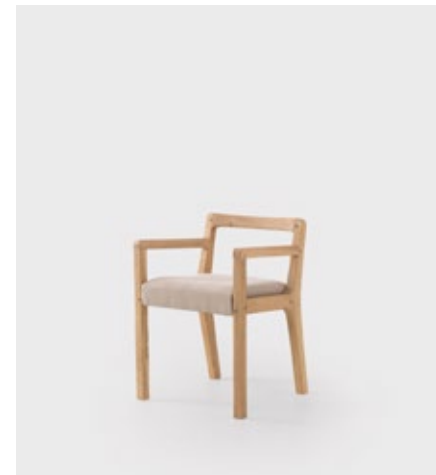

SKUARE TAPIZADA