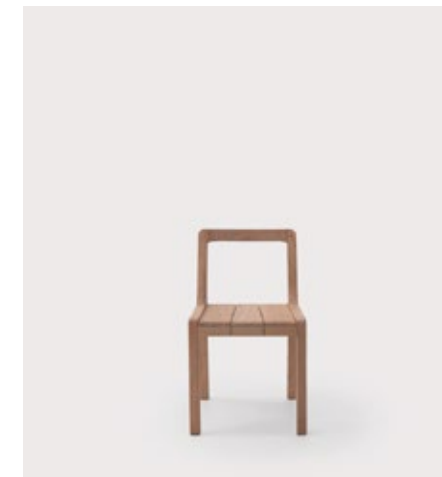

CRETA

CAMAS

NATURE

LIGHT

KUBIC

SILLAS

SKUARE

SKUARE TAPIZADA