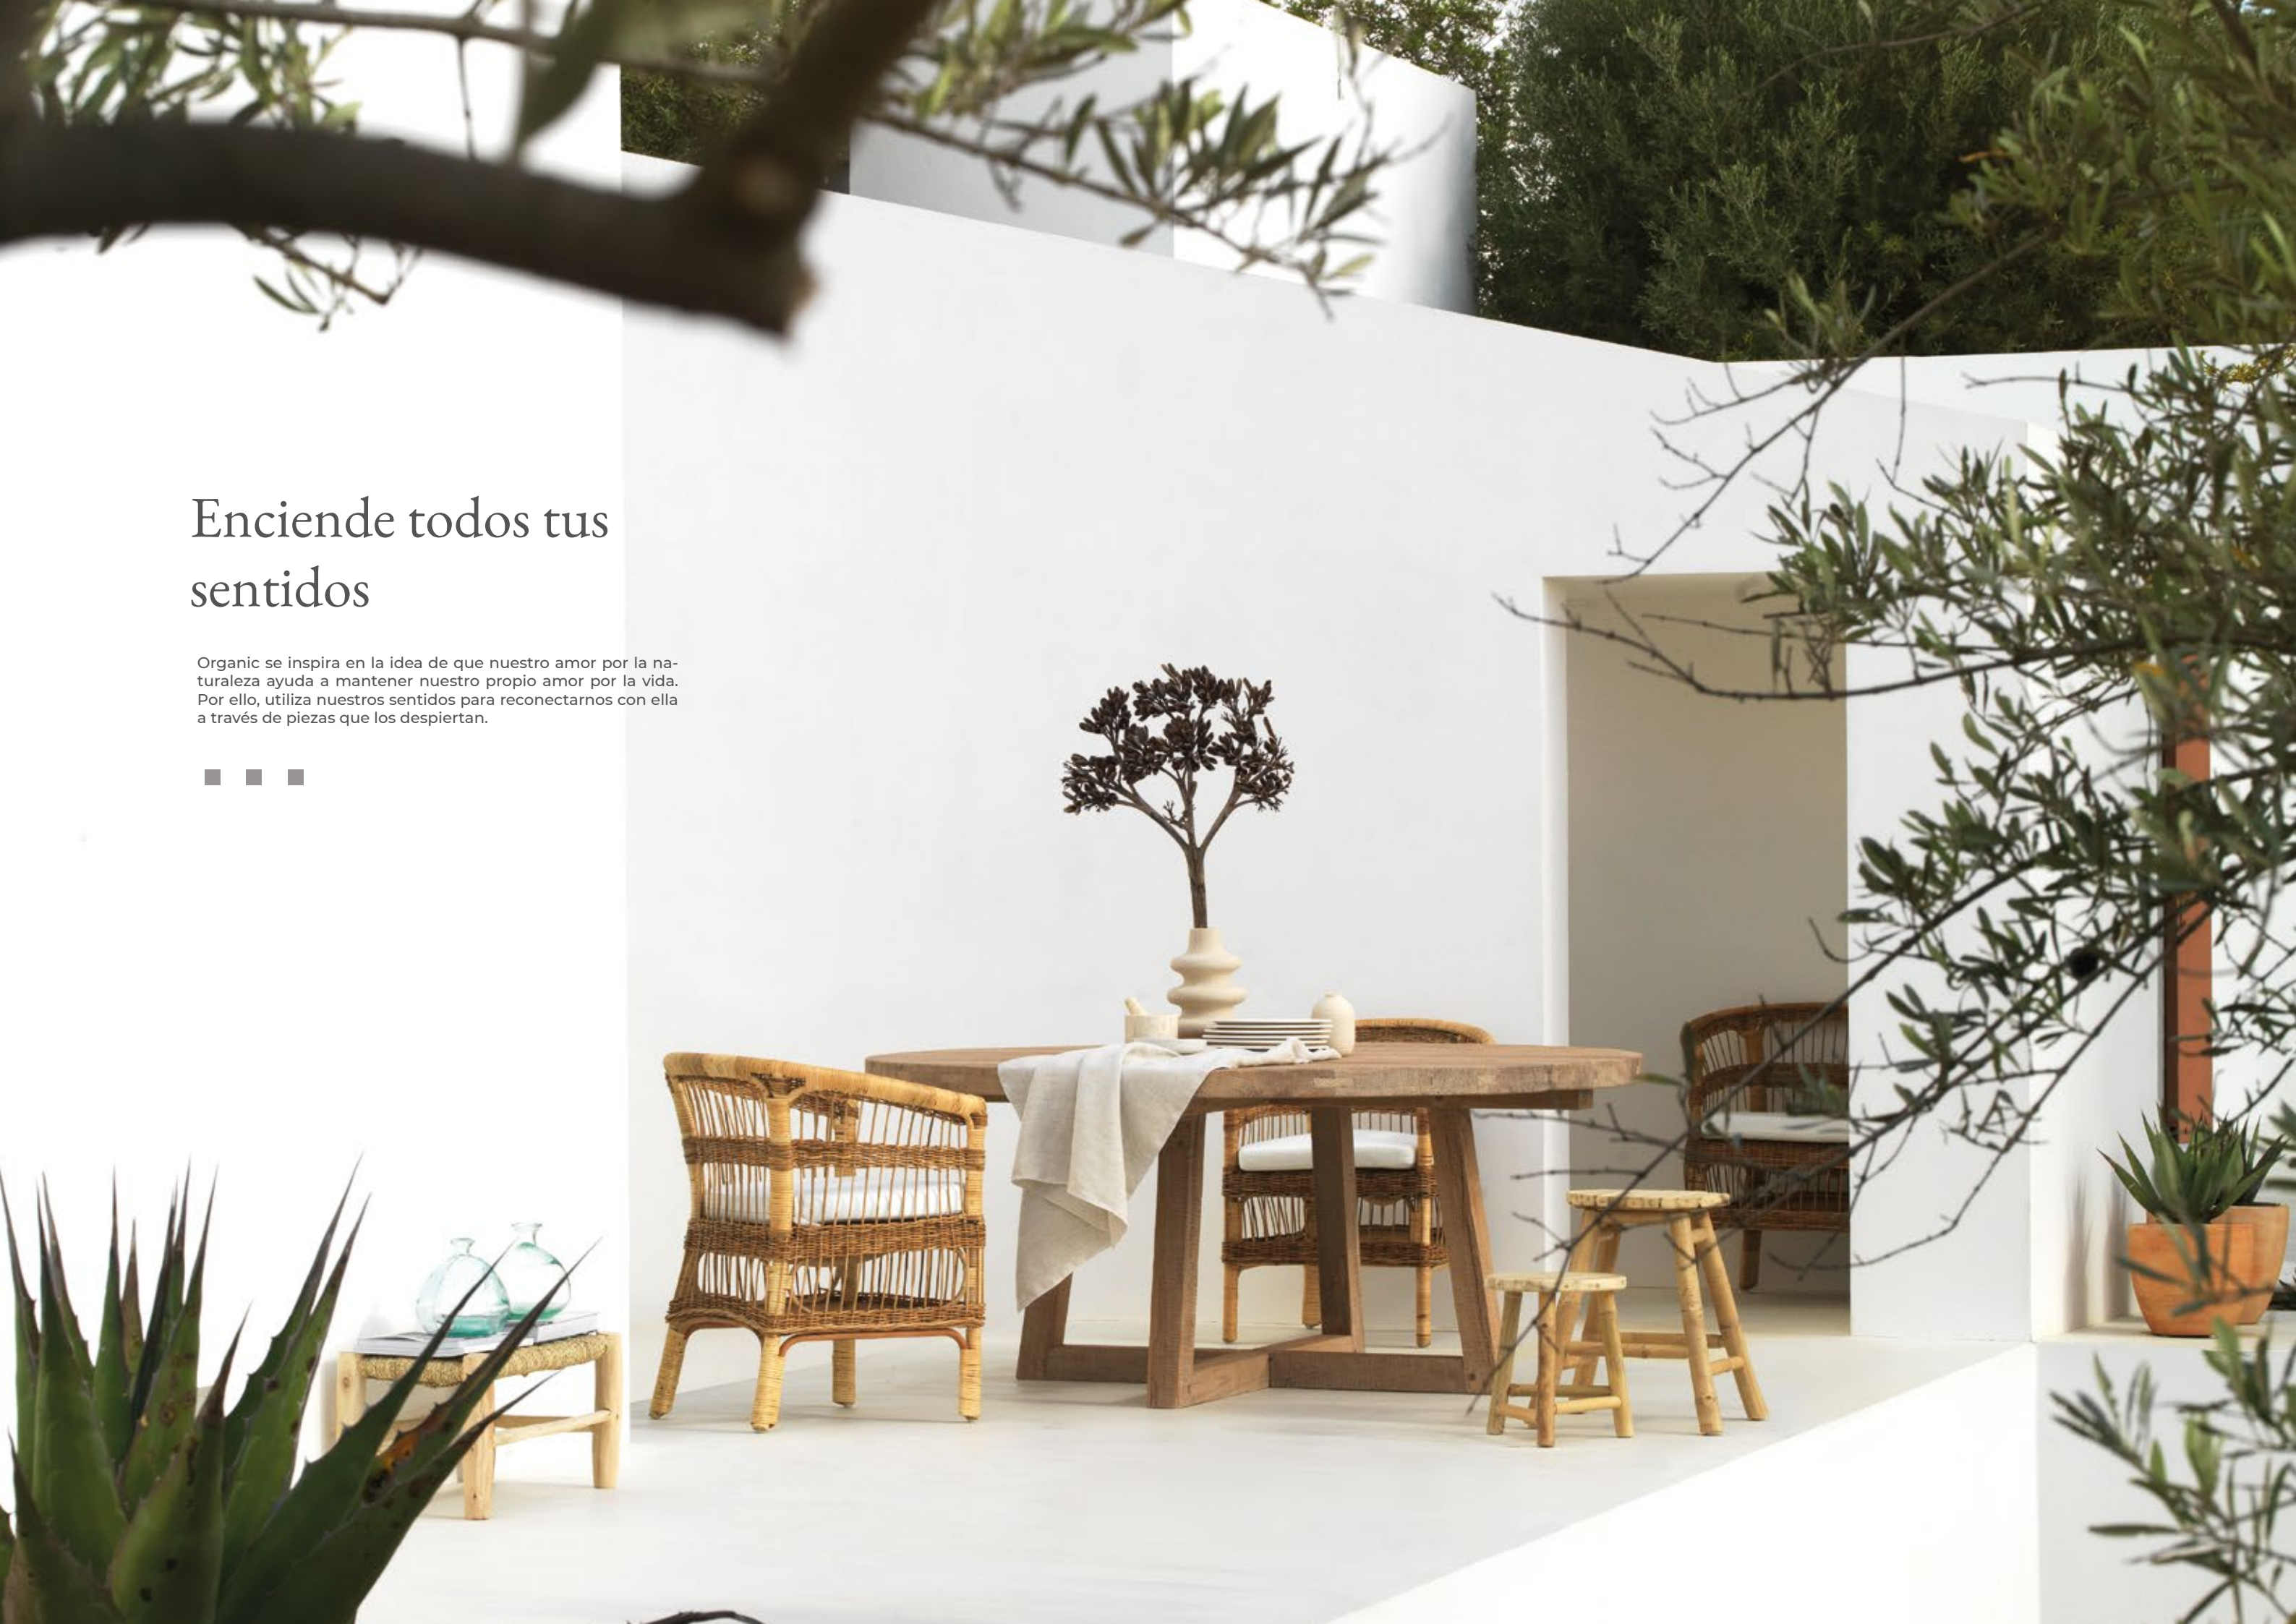

Metal

Roble

Enciende todos tus sentidos

Organic se inspira en la idea de que nuestro amor por la naturaleza ayuda a mantener nuestro propio amor por la vida. Por ello, utiliza nuestros sentidos para reconectarnos con ella a través de piezas que los despiertan.