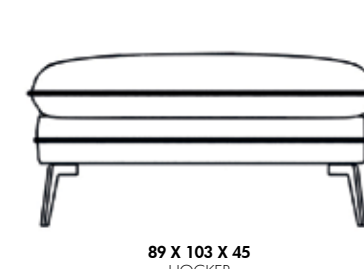

HARMONIE GRAPHITE

ADORE ANTHRACITE

ADORE LIVER

ADORE PETROL

ADORE RUST

FLOW

102 X 100 X 84
ARM LEFT

88 X 100 X 84
ELEMENT