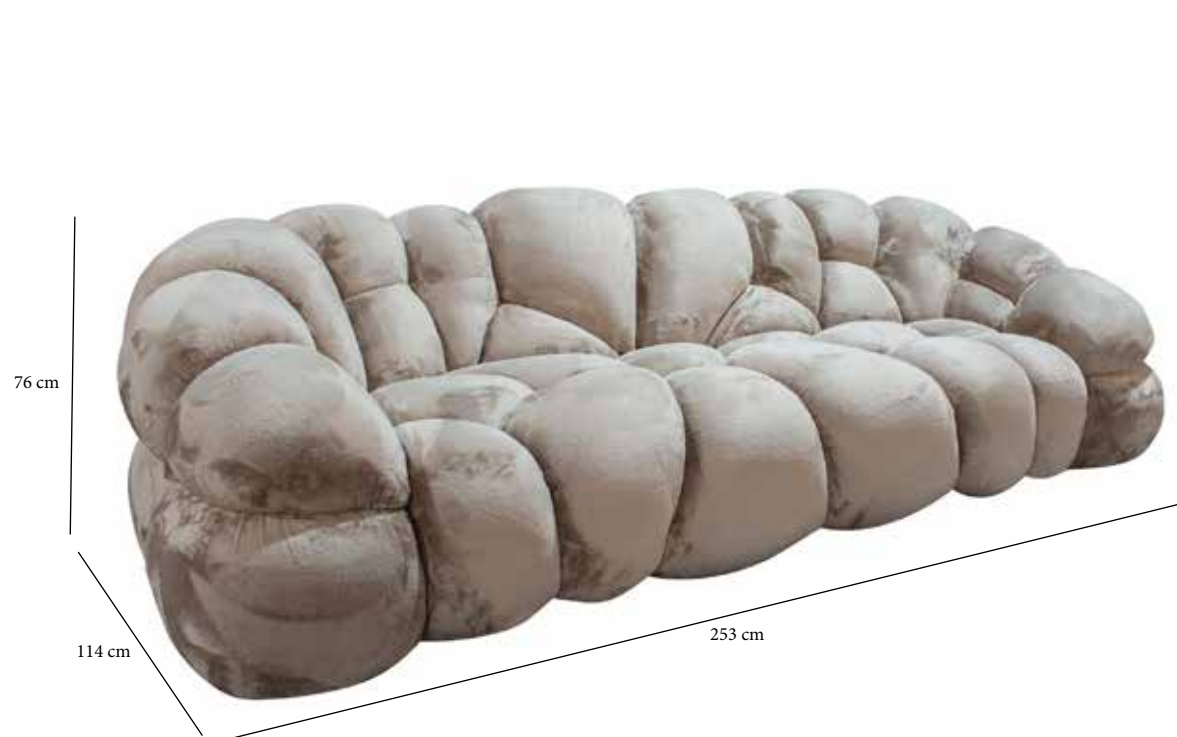

NUBIBUS

MATERIAL | NUBIBUS