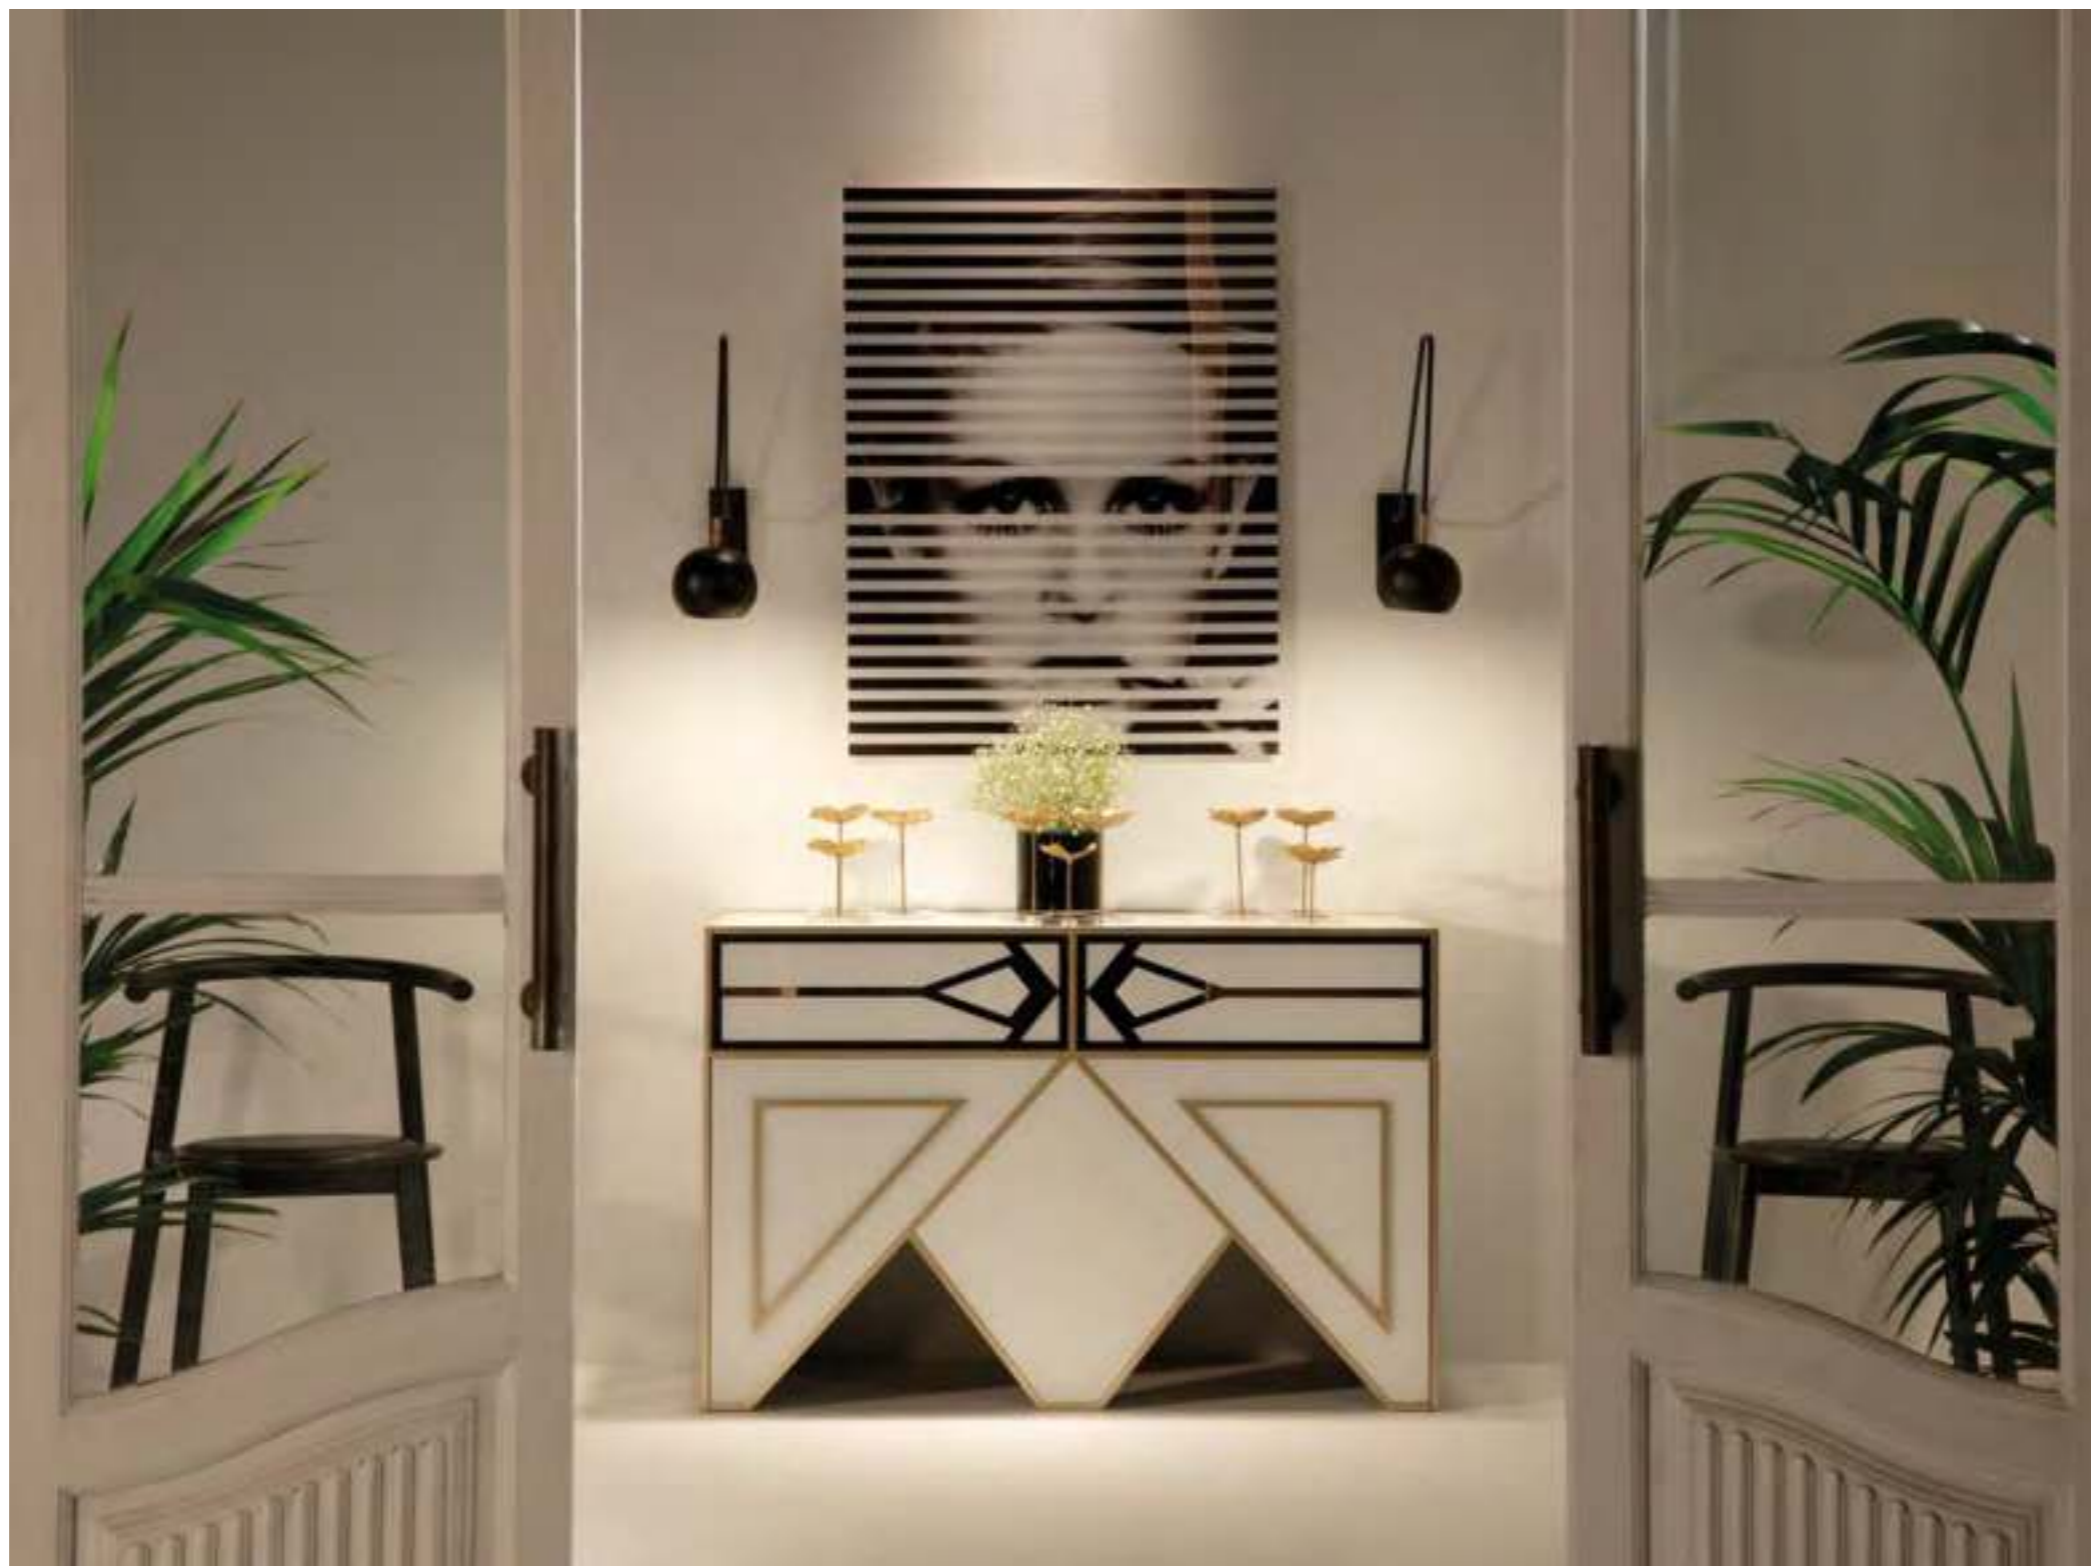

APLIQUE METAL NEGRO MATE  
62621/S  
14x70x27 cm

APLIQUE CRISTAL ÁMBAR/METAL DORADO  
62726/00  
17x20x30 cm

APLIQUE METAL DORADO/NEGRO  
40069/00  
51x13x57 cm

APLIQUE CRISTAL ÁMBAR/METAL DORADO  
62725/00  
15x18x50 cm