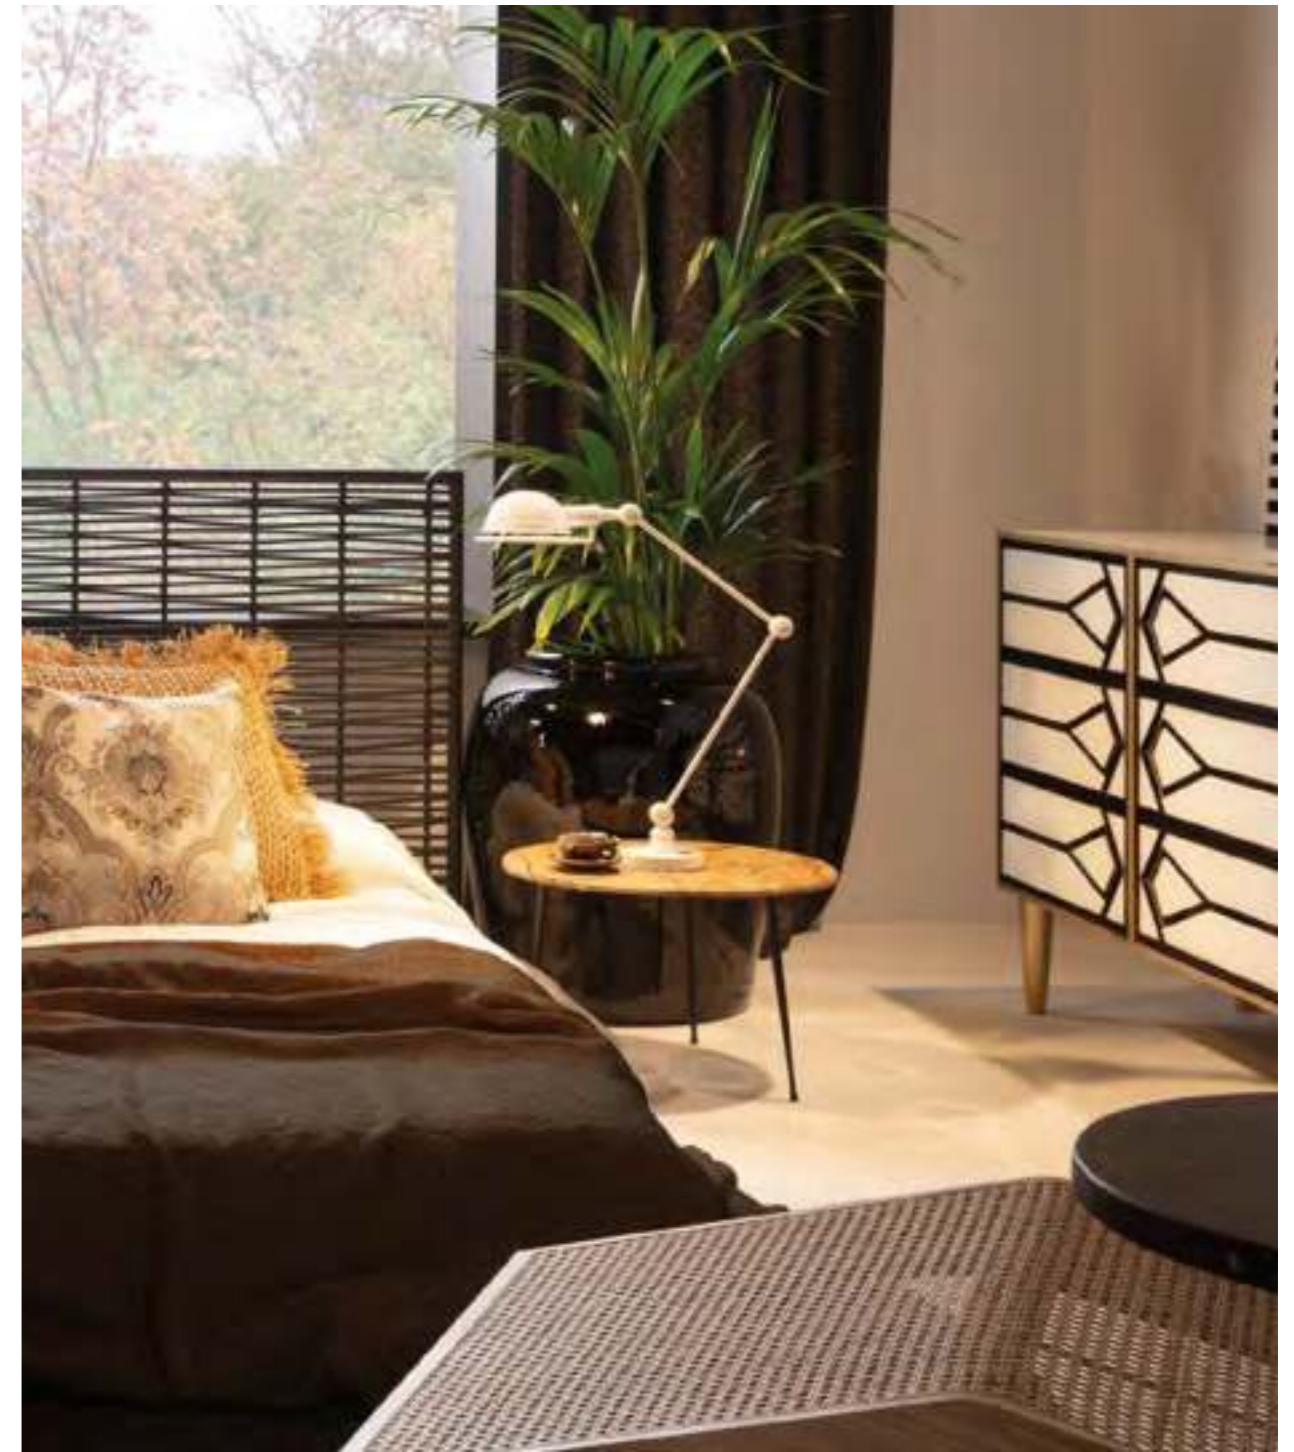

SMESA C/PANT. MÁRMOL/METAL NEGRO
18193/00
37x22x54 cm