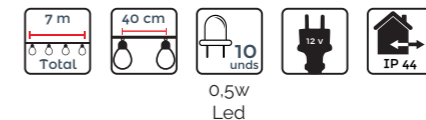

Cottage

Temp:
Cálida 2200k

Ref. 83163 Kit guirnalda exterior
Led E27 filamentos, reemplazable.
BOMBILLA INCLUIDA

Chateau

Temp:
Cálida 2700k

Ref. 83161 Guirnalda exterior
Led blanco bombilla fija.

Party

Temp:
Cálida 3000k