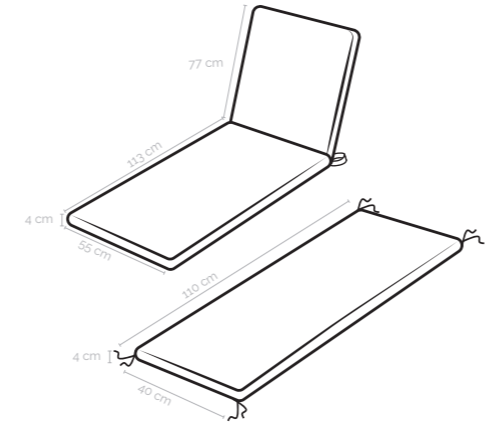

Uso exterior

Ref: 127436 190 x 55 x 7 cm 6 uds

Beige

Ref: 1 - 127441 190 x 55 x 4 cm 8 uds.
2 - 127440 190 x 55 x 4 cm 8 uds

Verde claro o Verde oscuro

Cojines funcionales

Uso exterior

Fabricados en poliéster hidropelente de alta calidad. Varios formatos disponibles tanto en cojines solo para asiento como con respaldo y para tumbona. Presentaciones orientadas al punto de venta.