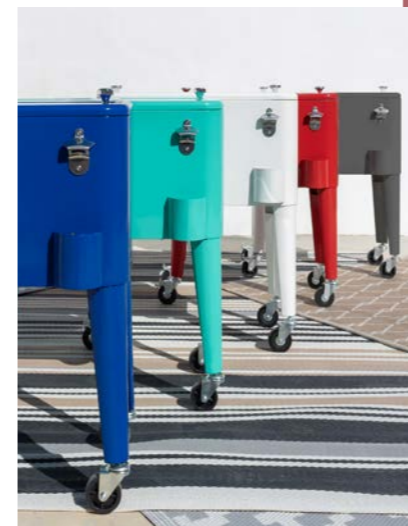

Garden Moods

By: LDK

La colección 7.0 de Garden Moods by LDK viene para reforzar las líneas de mobiliario y ambientación de exterior con nuevas alternativas en diseño, colores y tendencias. Nuevas piezas que amplían y revitalizan colecciones de éxito, nuevos colores para ganar versatilidad en combinaciones de relax y comedor exterior y novedades de tendencia para decorar terrazas con mucho estilo.

Muebles, iluminación, textil, decoración y jardines verticales -todo desarrollado específicamente para el exterior- junto con amplia capacidad logística y disponibilidad de mercancía desde nuestra sede central de Alicante para facilitar tus negocios o proyectos en el cualquier exterior.