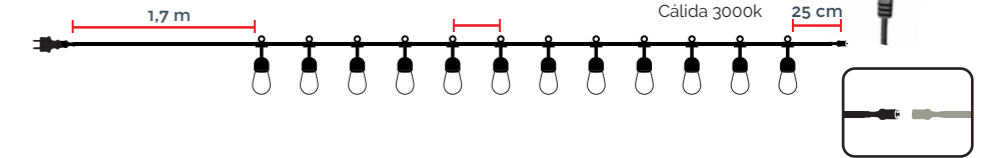

Guirnalda exterior en Kit

Ref. 83799 Kit guirnalda exterior
Bombilla E27 filamentos con difusor, reemplazable.
BOMBILLA INCLUIDA

Chateau

Temp:
Cálida 2200k

Ref. 83162 Guirnalda exterior
Led transparente, reemplazable.
LED INCLUIDO

Quinta

Temp:
Cálida 3000k

Ref. 83796 Kit guirnalda exterior
Bombilla E27 filamentos, reemplazable.
BOMBILLA INCLUIDA

Cottage

Temp:
Cálida 2200k

Ref. 83163 Kit guirnalda exterior
Led E27 filamentos, reemplazable.
BOMBILLA INCLUIDA

Chateau

Temp:
Cálida 2700k

Ref. 83161 Guirnalda exterior
Led blanco bombilla fija.

Party

Temp:
Cálida 3000k

Ref. 732122 Extensión guirnalda
Led transparente, reemplazable.
LED INCLUIDO

Se recomienda conectar un máximo de 4 extensiones para que no disminuya la potencia de la luz.

Se recomienda conectar un máximo de 4 extensiones para que no disminuya la potencia de la luz.