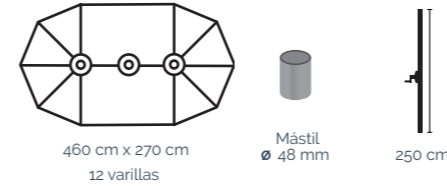

Bolas boj y jardín vertical LAVANDA

Ref.	Dimensiones
1 - 82873	Ø 20 cm
2 - 82874	Ø 30 cm
3 - 82875	Ø 40 cm
4 - 82878	50 x 50 cm

Bolas boj y jardín vertical AZAHAR

Ref.	Dimensiones
1 - 82982	Ø 20 cm
2 - 82983	Ø 30 cm
3 - 82984	Ø 40 cm
4 - 84393	50 x 50 cm

Rama jardín vertical

127431 Podocarpus - 27 cm

Paneles jardín vertical 50 x 50 cm

127429 Enredadera

127430 Hojas

82880 Mezcla

82879 Laurel

Parasol Aluminio