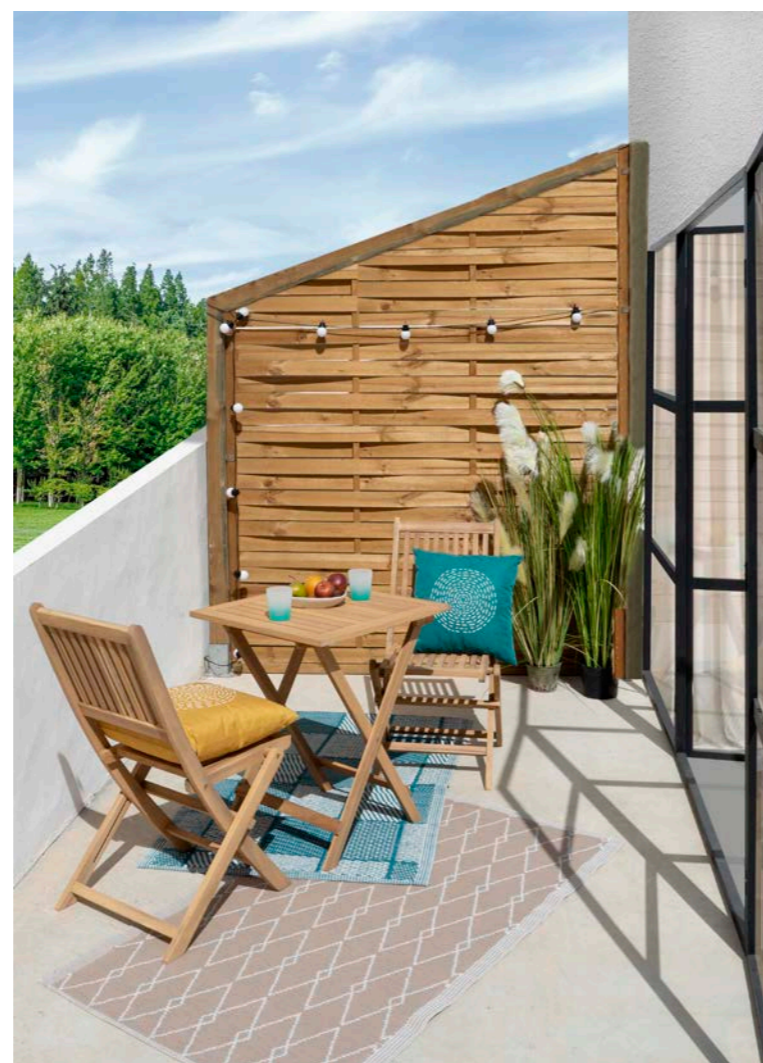

127040 Rinconera comedor exterior envejecido

732541 Conjunto comedor exterior envejecido

Garden
Moods
By: LDK

Madera

www.ldkgarden.es

- Ref: 732704** Silla plegable

732705 Silla plegable con brazos

732707 Silla fija