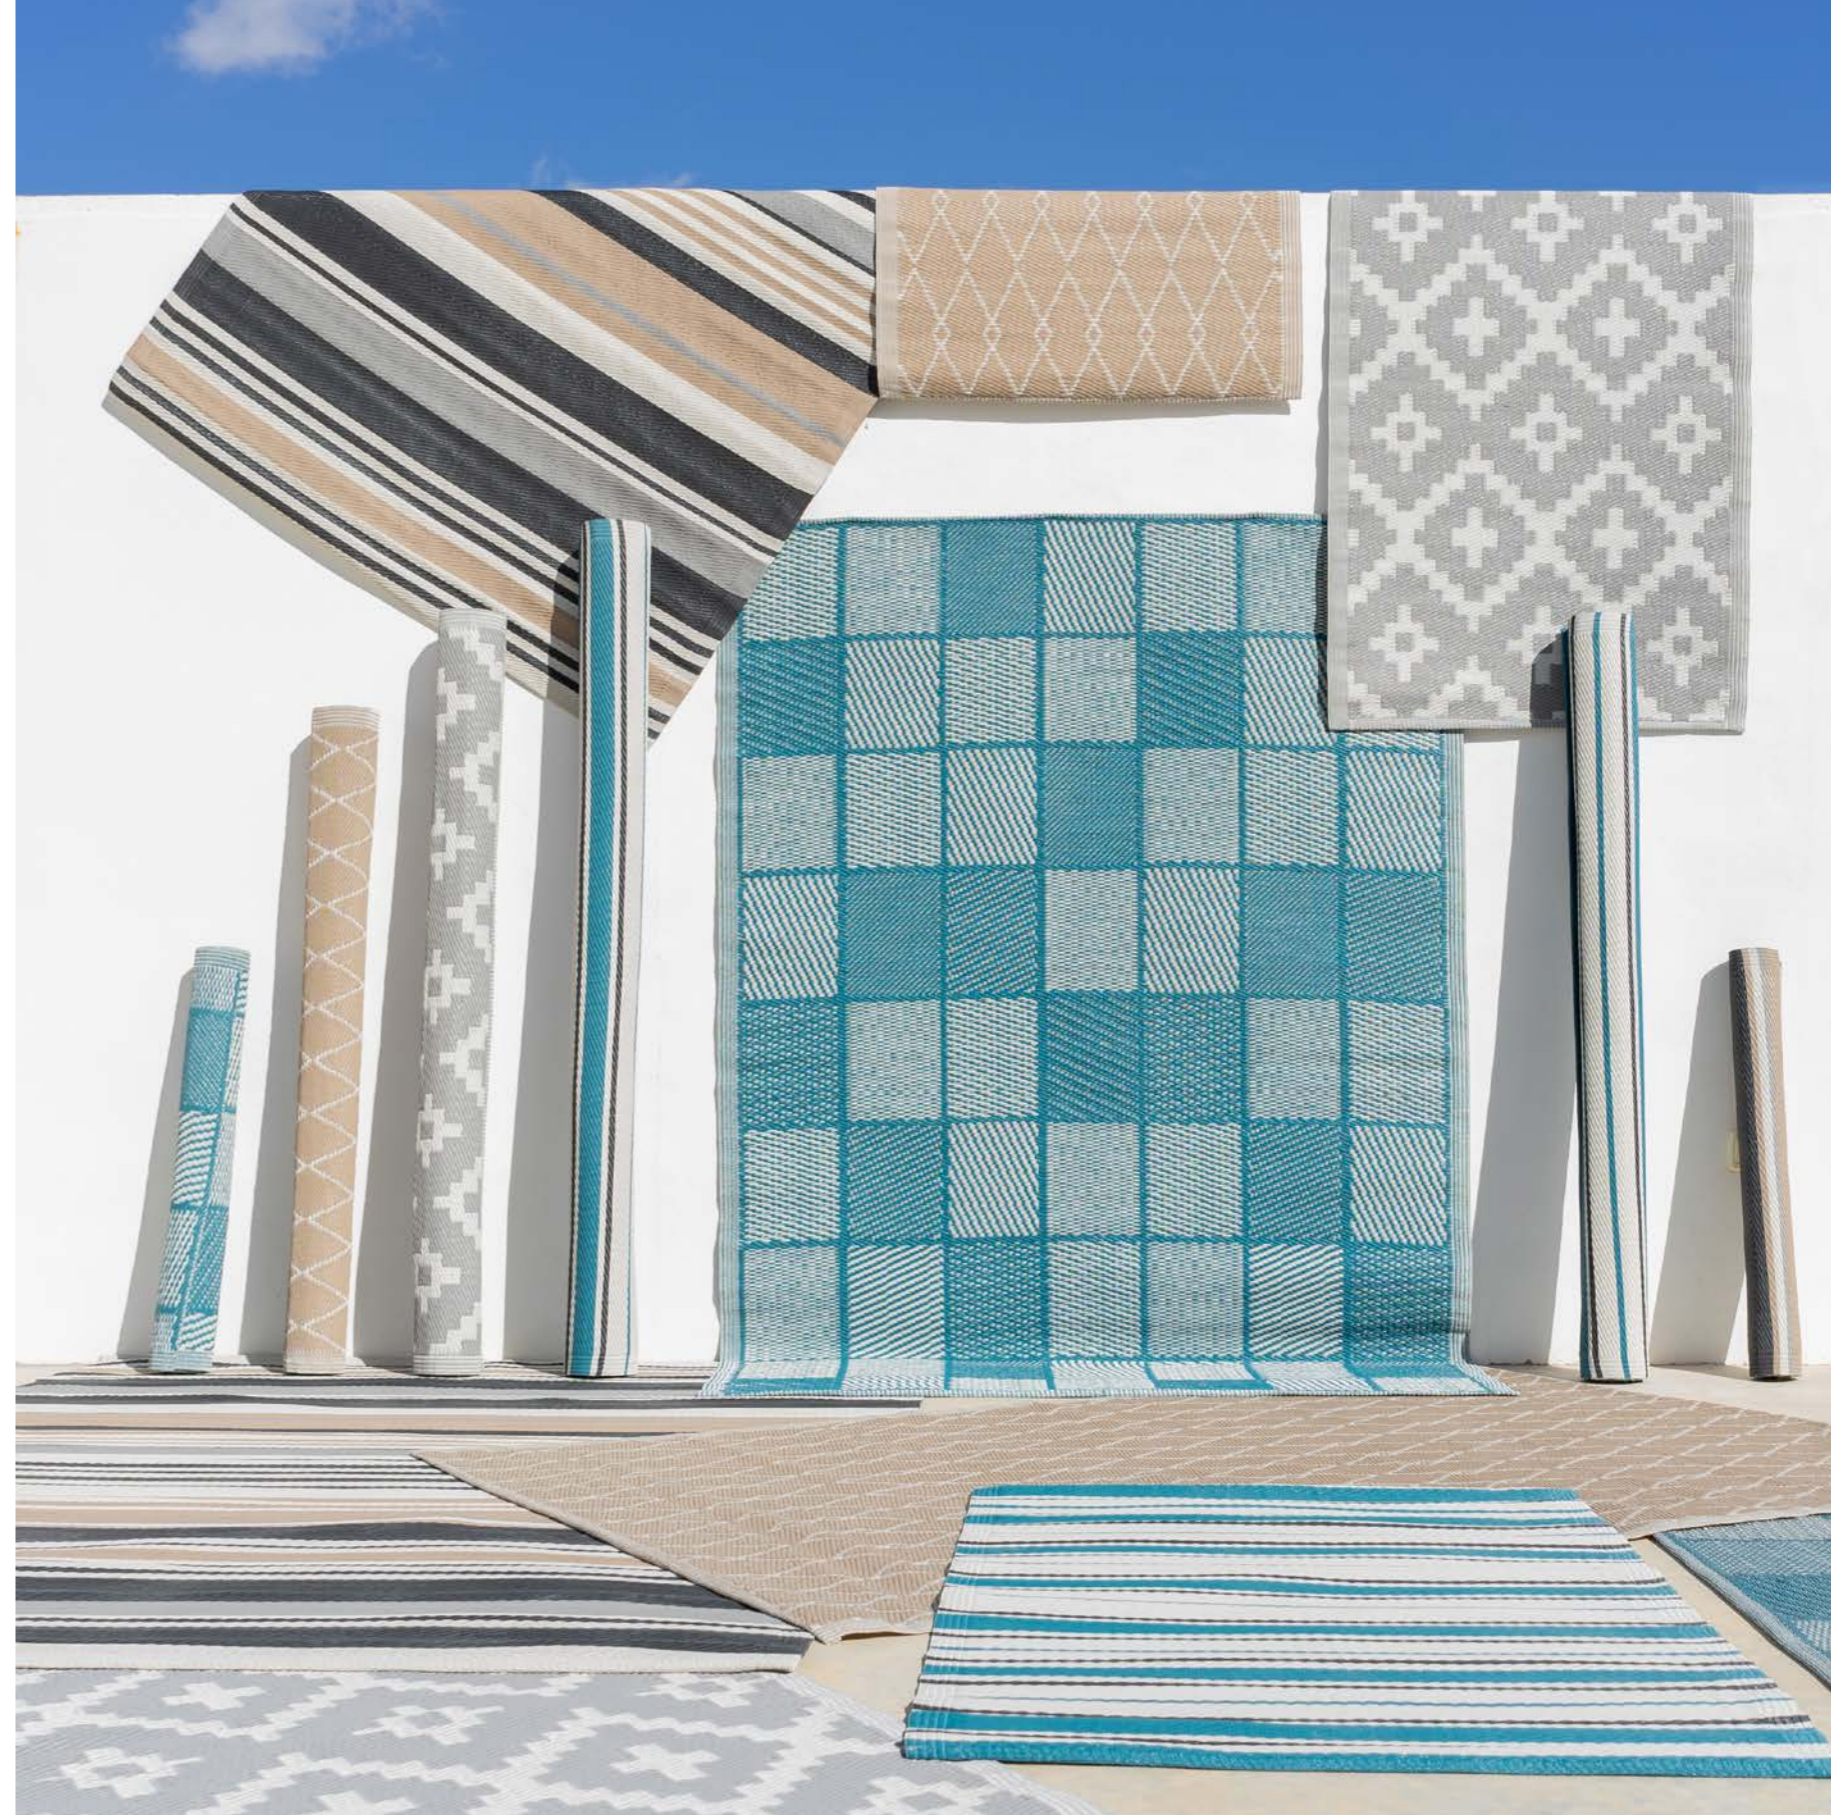

Alfombra Egeo

Plástico trenzado

Nuevos colores

1. ← Ref. ↘
2. **732850** 90 x 150 cm.
   - **732851** 140 x 200 cm.
   - **732852** 160 x 230 cm.
   - **732853** 180 x 270 cm.

1. ← Ref. ↘
2. **732854** 90 x 150 cm.
   - **732855** 140 x 200 cm.
   - **732856** 160 x 230 cm.
   - **732857** 180 x 270 cm.

1. ← Ref. ↘
2. **732858** 90 x 150 cm.
   - **732859** 140 x 200 cm.
   - **732860** 160 x 230 cm.
   - **732861** 180 x 270 cm.

1. ← Ref. ↘
2. **732862** 90 x 150 cm.
   - **732863** 140 x 200 cm.
   - **732864** 160 x 230 cm.
   - **732865** 180 x 270 cm.

1. ← Ref. ↘
2. **732866** 90 x 150 cm.
   - **732867** 140 x 200 cm.
   - **732868** 160 x 230 cm.
   - **732869** 180 x 270 cm.