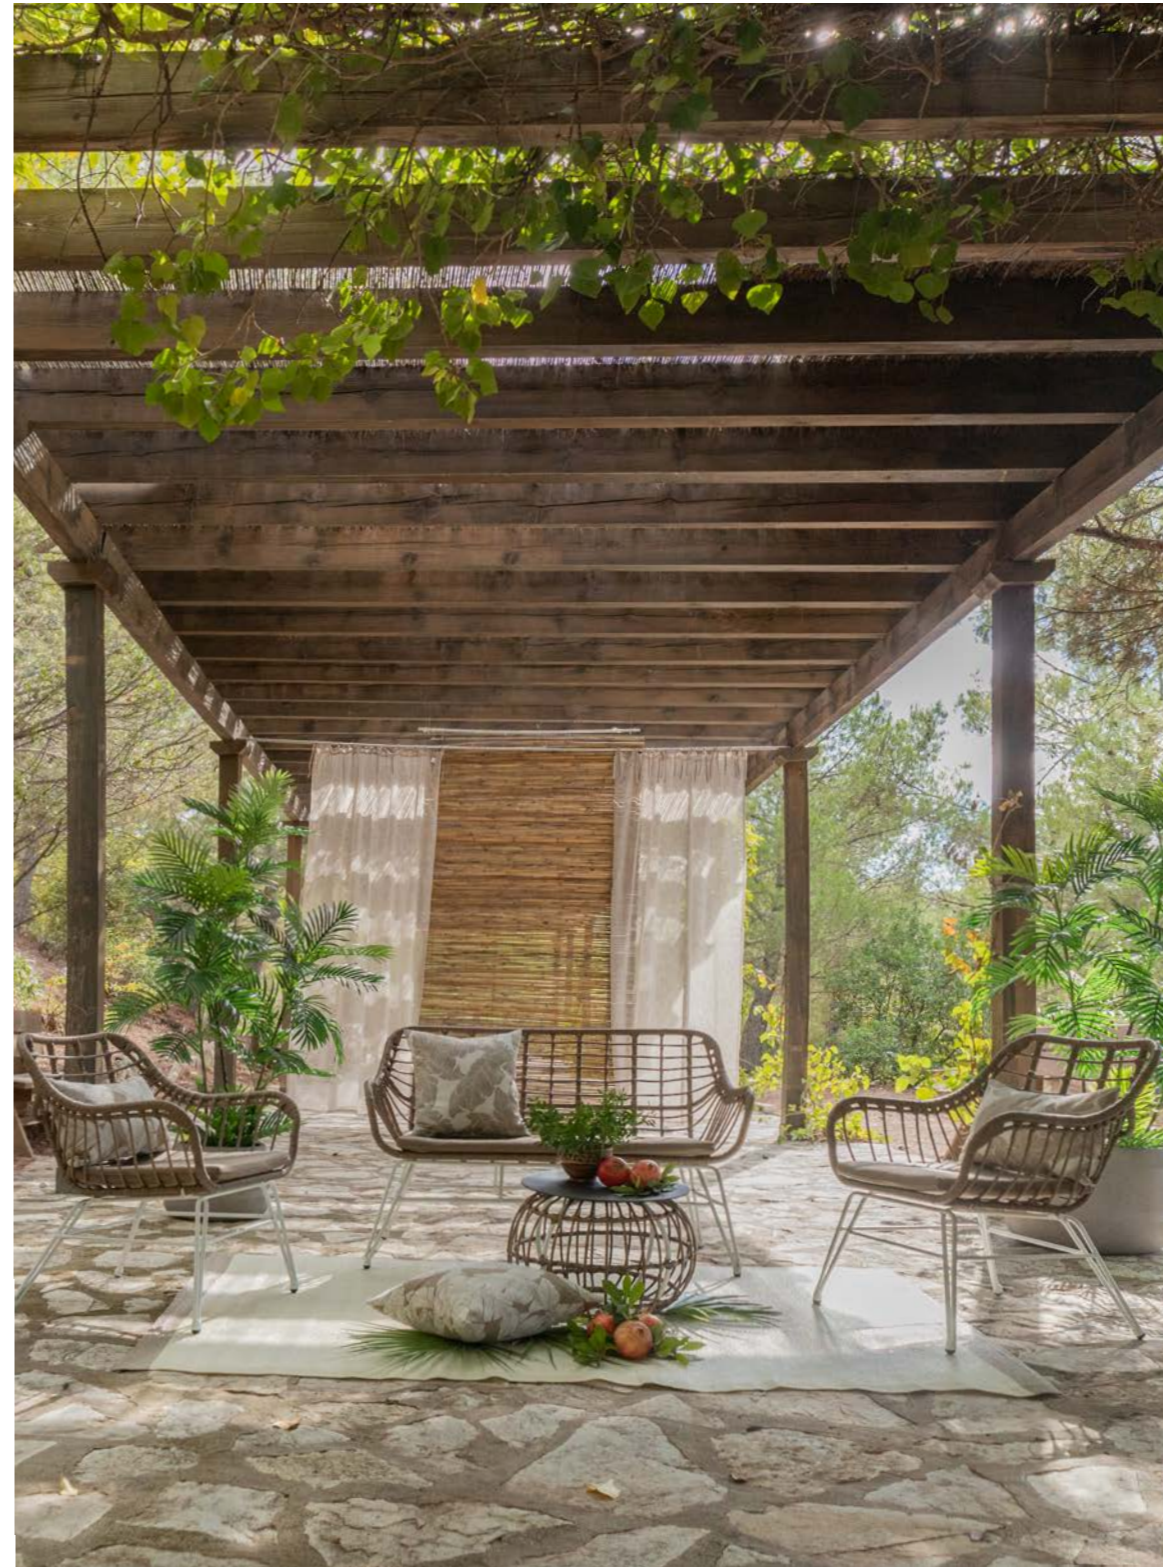

Ariki

Ratán sintético

Ref: 732371 Butaca 1 plaza   732372 Sillón 2 plazas

Ref: 732373 Mesa auxiliar

Ref: Alfombras   Cojines

Uso público /contract ☒

OEKO-TEX®
STANDARD 100