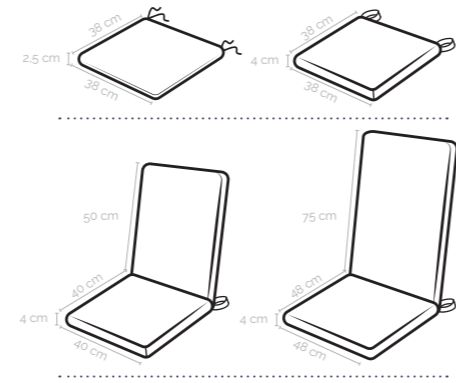

Uso exterior

Ref: 127436 190 x 55 x 7 cm 6 uds

Beige

Ref: 1 - 127441 190 x 55 x 4 cm 8 uds.
2 - 127440 190 x 55 x 4 cm 8 uds

Verde claro o Verde oscuro

Cojines funcionales

Uso exterior

Fabricados en poliéster hidropelente de alta calidad. Varios formatos disponibles tanto en cojines solo para asiento como con respaldo y para tumbona. Presentaciones orientadas al punto de venta.