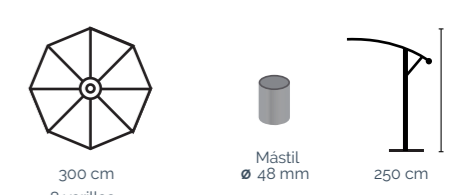

Parasol excéntrico aluminio/ Poliéster 180 gr.

Ref.	Color	Familia
82014	Blanco / Gris	Thais
82034	Chateau / Topo	Stella
732017	Blanco	Alba
732024	Topo	Tessa