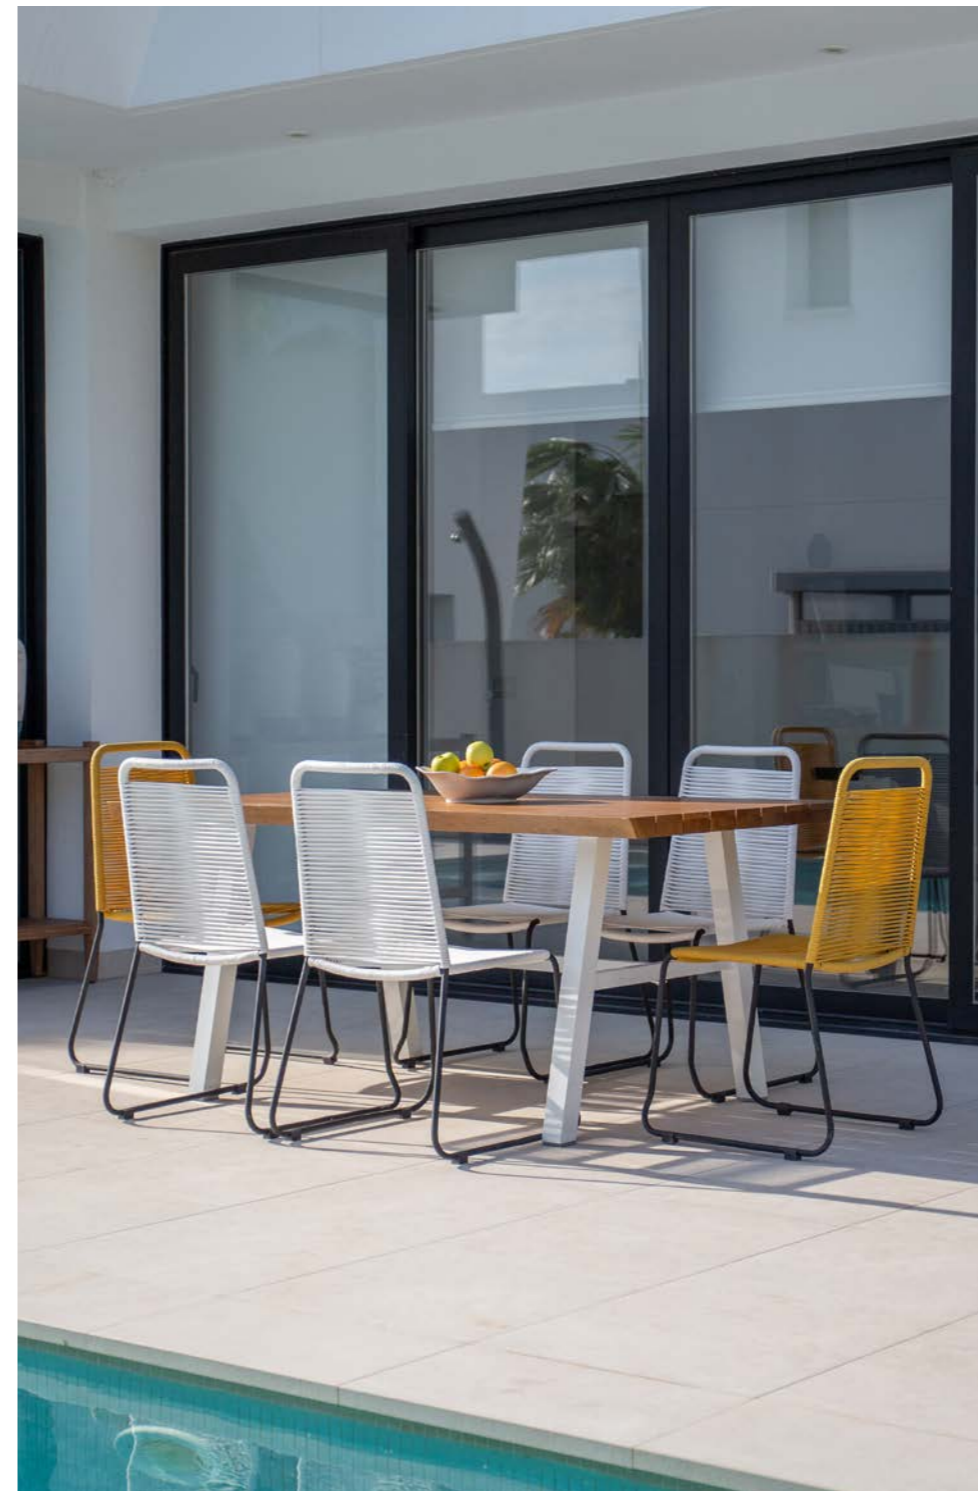

“Estimulante combinación de madera clásica y blanco mediterráneo”.