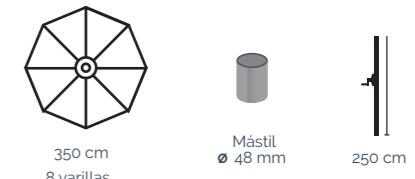

Parasol aluminio/ Poliéster 230 gr.

Ref.	Color	Familia
82066	Blanco / Gris	Thais
82070	Chateau / Topo	Stella
127445	Blanco	Alba
732019	Topo	Tessa