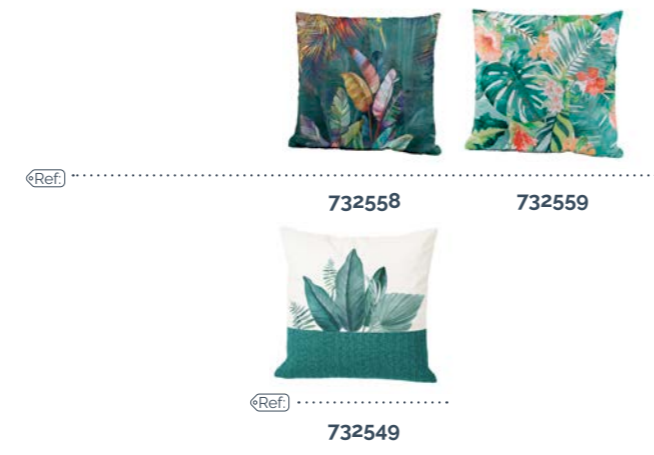

Un novedoso aporte de elegancia para las terrazas más sofisticadas.