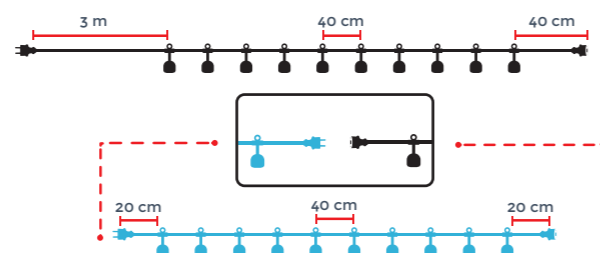

Ref. 732120 Guirnalda extensible
Para bombilla de E27.