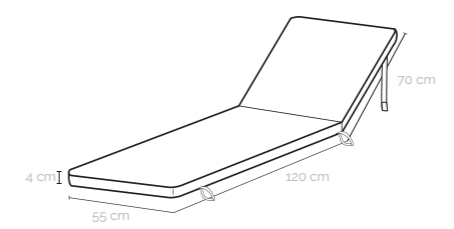

Uso exterior

Ref: 127436 190 x 55 x 7 cm 6 uds

Beige

Ref: 1 - 127441 190 x 55 x 4 cm 8 uds.
2 - 127440 190 x 55 x 4 cm 8 uds

Verde claro o Verde oscuro

Cojines funcionales

Uso exterior

Fabricados en poliéster hidropelente de alta calidad. Varios formatos disponibles tanto en cojines solo para asiento como con respaldo y para tumbona. Presentaciones orientadas al punto de venta.