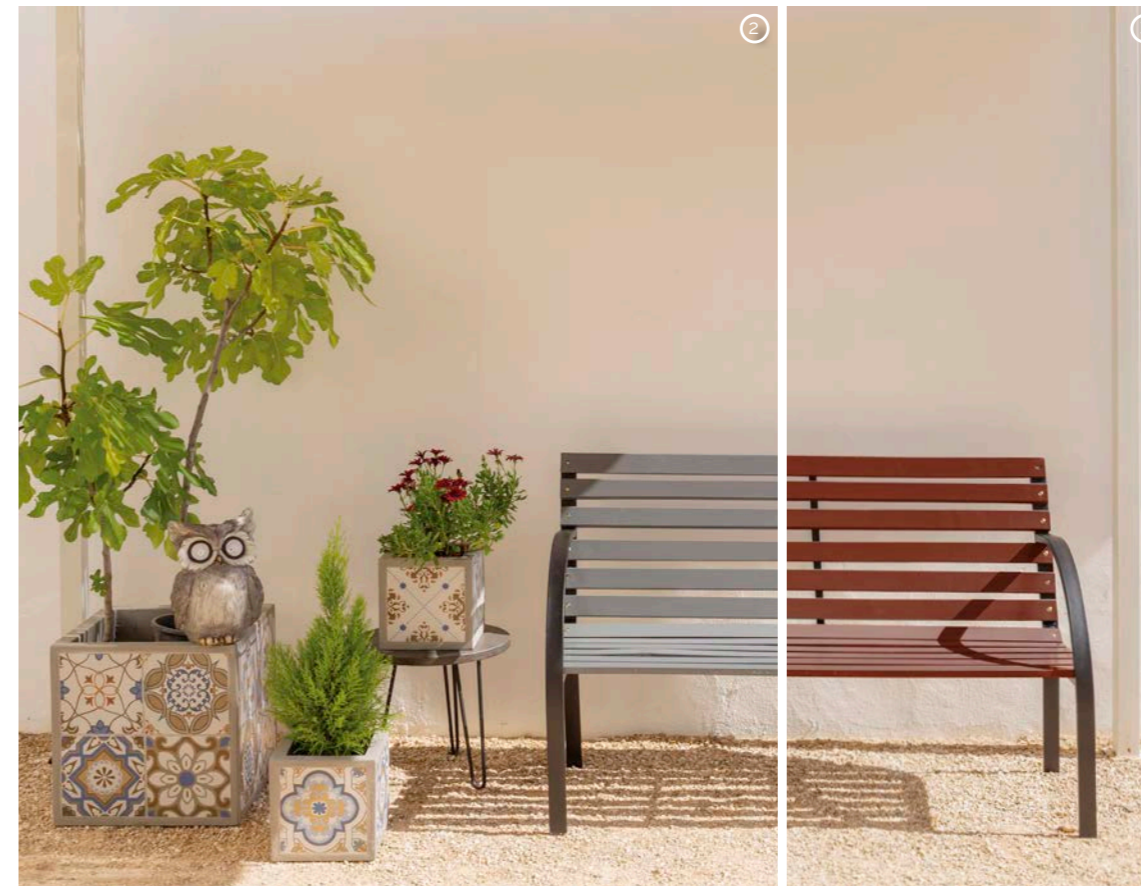

Colección Zoe

60 cm Ø
Ref: 82434 Mesa 82436 Mesa

Parasoles Balcón

Ref: 82830 Parasol balcón topo 240 x 125 x 250 cm

Bancos Acero / madera

- 1. **82855** Banco jardín viko acero
- 2. **82883** Banco jardín madera gris / acero
- 3. **8113300** Banco jardín madera nogal / acero