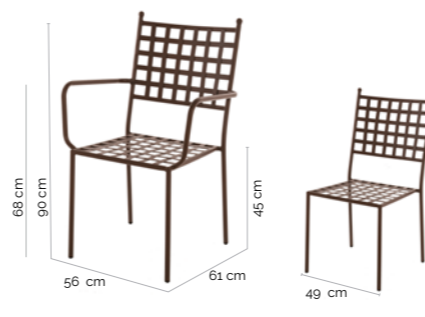

Forja - Cartago
82950 82951 Con brazos