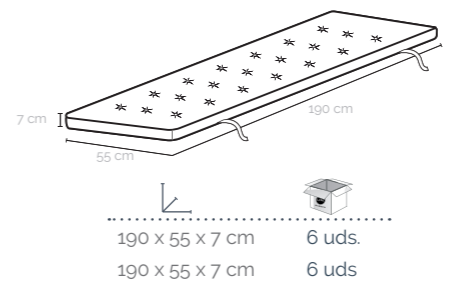

Cojines funcionales

Uso exterior

Ref: 127436 190 x 55 x 7 cm 6 uds

Ref: 1 - 127441 190 x 55 x 4 cm 8 uds.
2 - 127440 190 x 55 x 4 cm 8 uds