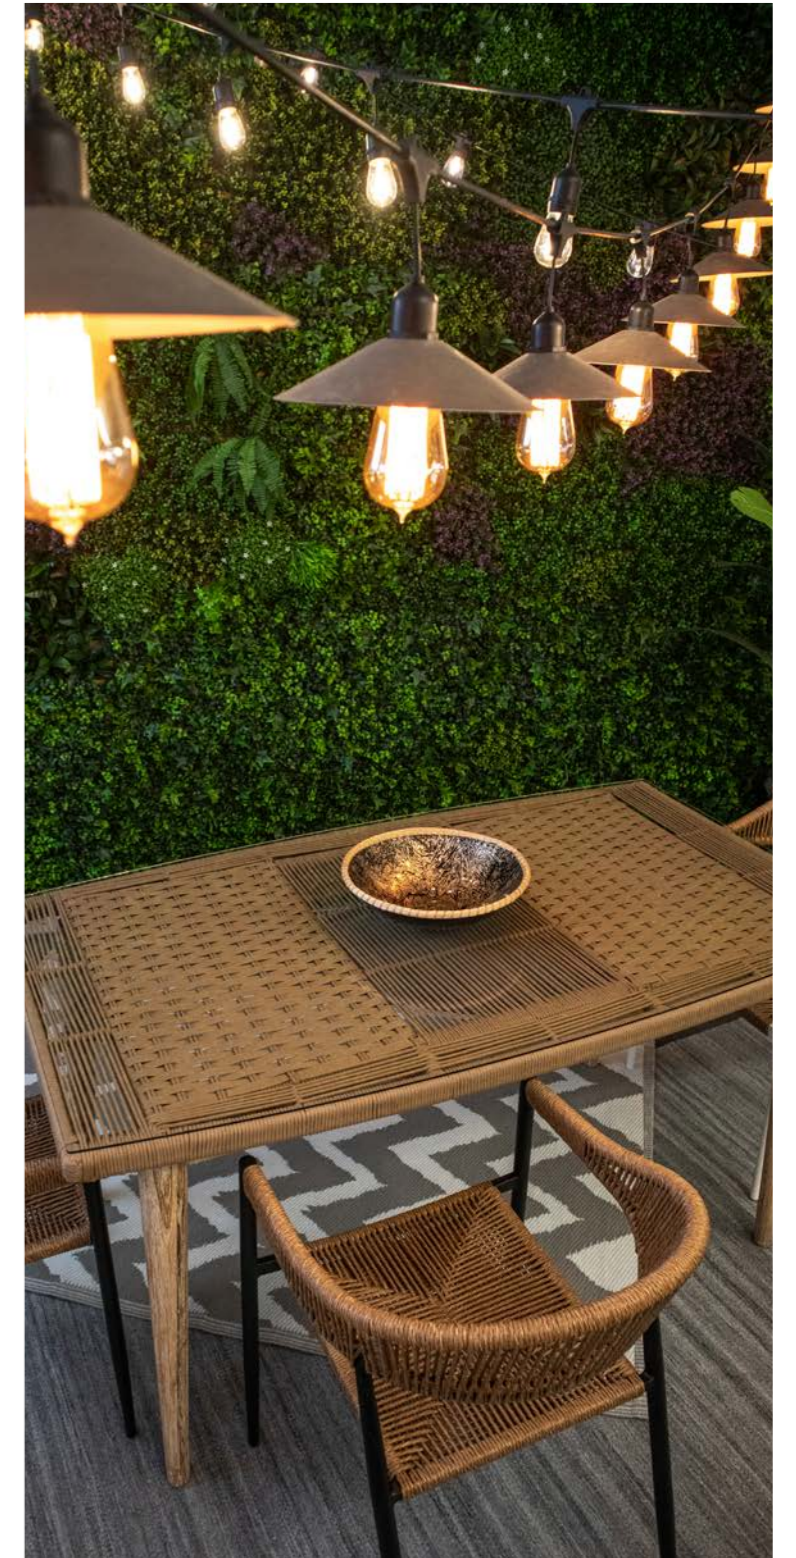

Ref 127175 14 x 14 x 12 cm.

Garden
Moods
By LDK

Iluminación

www.ldkgarden.es

“Iluminan y ambientan, el broche perfecto que complementa cada proyecto.”

Guirnalda exterior en Kit

Ref. 83799 Kit guirnalda exterior
Bombilla E27 filamentos con difusor, reemplazable.
BOMBILLA INCLUIDA