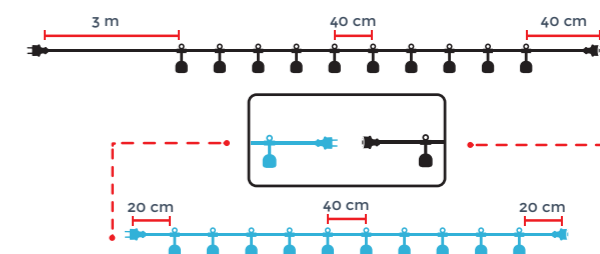

Chateau

Ref. 732120 Guirnalda extensible
Para bombilla de E27.

Ref. 732121 Extensión guirnalda
Para bombilla de E27.

⚠ La suma de todas las bombillas conectadas no puede superar los 900w.

Cottage

Ref. 732118 Guirnalda extensible
Para bombilla de E27.