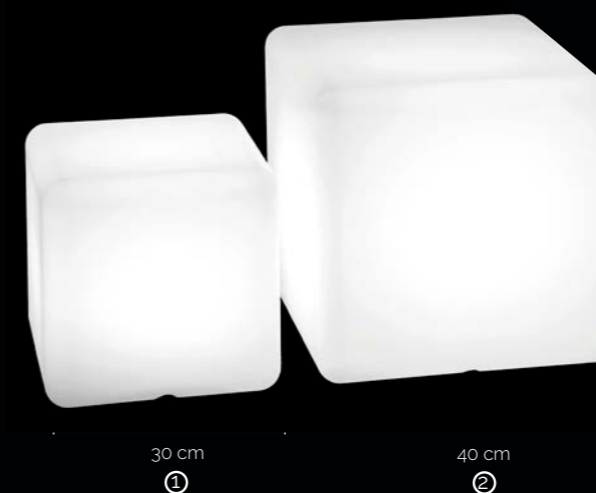

Colección Block

Cubo retroiluminado

Ref.	Lado	Potencia
1 - 82809	30 cm	1 x max. 60w
2 - 82810	40 cm	1 x max. 60w