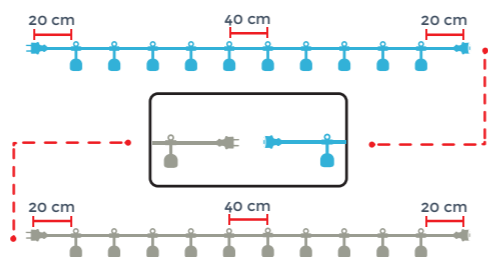

Ref. 732121 Extensión guirnalda
Para bombilla de E27.

⚠ La suma de todas las bombillas conectadas no puede superar los 900w.