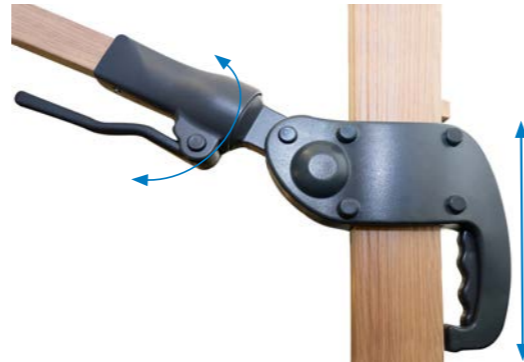

Parasol Tiber rotatorio

Parasol Rotatorio excéntrico tiber aluminio efecto teca

Grafito/teca	732902	300 x 400 cm	○
Blanco/teca	732903	300 x 400 cm	●
Grafito/teca	732904	300 x 300 cm	○
Blanco/teca	732905	300 x 300 cm	●