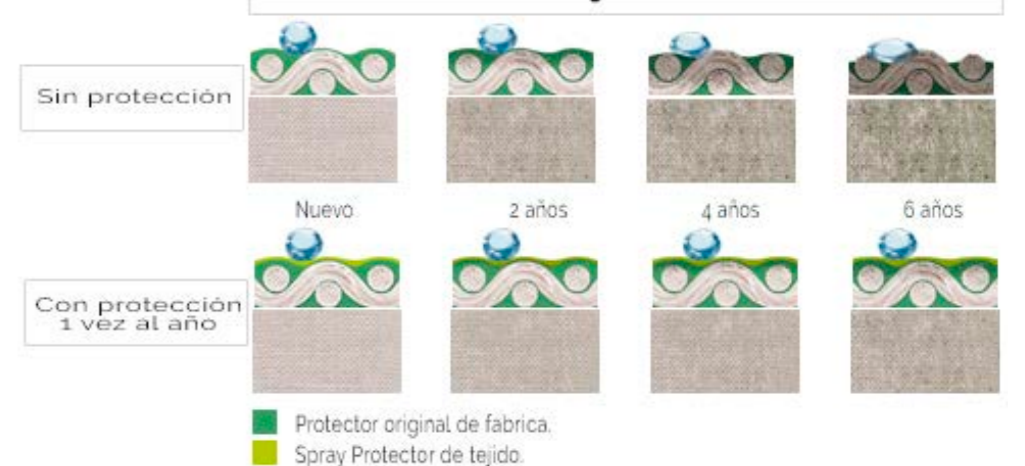

Cuidado y mantenimiento

La alternativa sostenible y profesional.

Hemos seleccionado y desarrollado esta serie de productos para el mantenimiento y el cuidado de los distintos elementos de cualquier ambiente de exteriores.

La formulación de los productos LDK está basada en agua y no contiene compuestos orgánicos volátiles. Por esto mismo, nuestros productos no son irritantes y son totalmente seguros para los usuarios.

Presentamos una línea de soluciones para la teca y maderas tropicales, limpieza, tratamiento y restauración de color y escudo protector. Para los elementos textiles y tapicerías, el limpiador y el protector. Y además un limpiador multisuperficies para otros elementos como el textileno, el rattan sintético, wicker, madera plástica, resinas, etc..

Tanto el escudo protector de maderas como el protector de textiles, incorporan Nano Surface Protect:

Partículas que se reparten uniformemente sobre toda la superficie tratada, rellenando los poros e integrándose en la superficie para protegerla.

Efectos:

- Sobre las maderas, ayuda a protegerlas de arañazos.
- Permite la transpiración en tejidos y madera.
- Evita la penetración de líquidos potencialmente agresivos.
- Restaura la hidrorrepelencia.

Evolución de tejidos en exteriores.

Madera vieja		Madera nueva			Meses
Recuperación de la madera no manteniendo el tono original de la madera.	Recuperación de la madera no manteniendo la pátina de la madera gris.	Objetivo: Mantenimiento del tono original de la madera	Objetivo: Pátina gris de la madera envejecida	envejecimiento natural Sin ningún tratamiento.	
0					0
2					2
4					4
6					6
8					8
10					10
12					12
14					14
16					16
18					18
20					20
22					22
24					24

Ref: 127481 750cc.

Limpiador doble acción y restaurador de color para teca.

Limpia y restaura la teca y maderas tropicales decoloradas o grisáceas.

Doble acción: limpiador y restaurador de brillo natural.

Producto con base agua, respetuoso con el medio ambiente.

Ref: 127482 750cc.

Protector y estabilizador UV para teca y maderas tropicales.

Mantiene el color original hasta 4 veces más que el aceite de teca convencional.

Evita la aparición de puntos negros en la madera. Completamente libre de disolventes químicos, producto basado en agua respetuoso con el medio ambiente.

Muy fácil de aplicar. Producto no graso.

Ref: 127483 750cc.

Escudo protector para teca y maderas tropicales

Hace que la teca o cualquier madera tropical (acacia, shorea, balau..) sea repelente al agua y a las manchas.

Inhíbe la aparición de hongos y moho. Capa invisible que dificulta que los líquidos agresivos (vino, aceite, café..) penetren en la madera.

Previene las manchas mientras mantiene la apariencia original de la madera. Transpirable.

Ref: 127486 750cc.

Limpiador multisuperficie para mobiliario de exterior.

Limpia, quita manchas y restaura la apariencia original de muebles de exterior de distintos materiales: Textileno, Ratán o wicker plástico, Piedra, fibrocéramica, fibrocemento, HPL, madera sintética, polywood, resina.

Ref: 127484 750cc.

Limpiador de tejidos técnicos.

Quita la suciedad y restaura la apariencia original de textiles de exterior (Tapicerías, cojines, parasoles..).

Ref: 127485 750cc.

Protector de tejidos de exterior.

Restaura la capa hidrorrepelente y protectora antimanchas de los tejidos para exteriores. Inhíbe la aparición de hongos y moho. Invisible, transparente y transpirable.