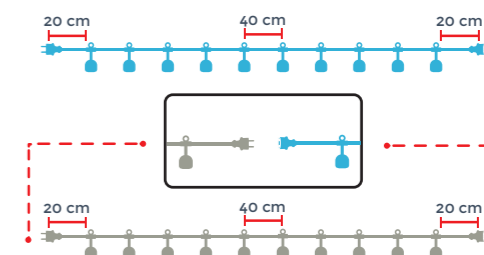

Ref. 732119 Extensión guirnalda
Para bombilla de E27.

⚠ La suma de todas las bombillas conectadas no puede superar los 900w.