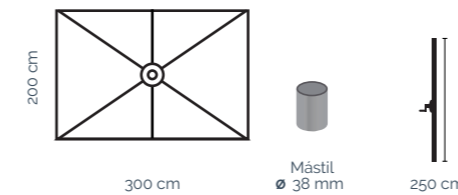

Parasol aluminio/ Poliéster 180 gr.

Ref.	Color	Familia
82067	Blanco / Gris	Thais
732020	Blanco	Alba
732022	Topo	Tessa