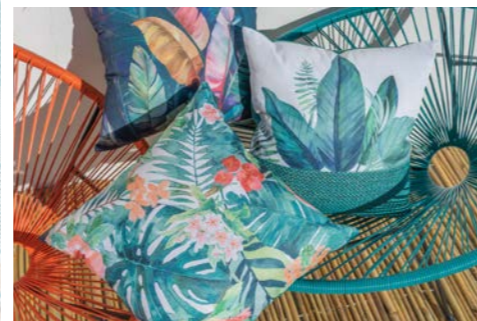

Garden Moods

By: LDK

2023

www.ldkgarden.es

Garden
Moods
By: LDK

Garden Moods

By: LDK

La colección 7.0 de Garden Moods by LDK viene para reforzar las líneas de mobiliario y ambientación de exterior con nuevas alternativas en diseño, colores y tendencias. Nuevas piezas que amplían y revitalizan colecciones de éxito, nuevos colores para ganar versatilidad en combinaciones de relax y comedor exterior y novedades de tendencia para decorar terrazas con mucho estilo.