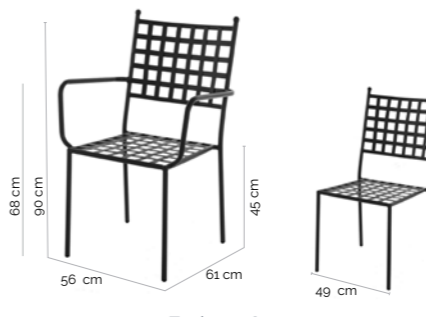

Forja - Cartago
732069 732068 Con brazos