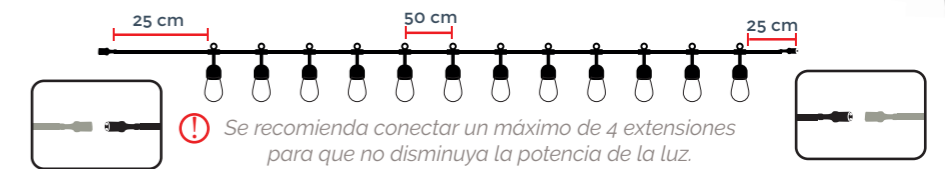

Se recomienda conectar un máximo de 4 extensiones para que no disminuya la potencia de la luz.

Se recomienda conectar un máximo de 4 extensiones para que no disminuya la potencia de la luz.