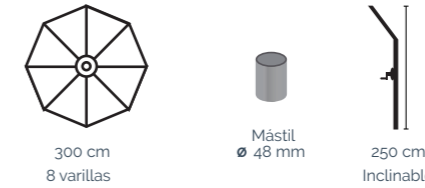

Parasol aluminio/ Poliéster 230 gr.

Ref.	Color	Familia
82065	Blanco / Gris	Thais
127444	Blanco	Alba
732018	Topo	Tessa