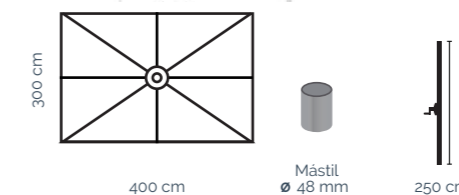

Parasol aluminio/ Poliéster 180 gr.

Ref.	Color	Familia
82068	Blanco / Gris	Thais
82072	Chateau / Topo	Stella
732021	Blanco	Alba