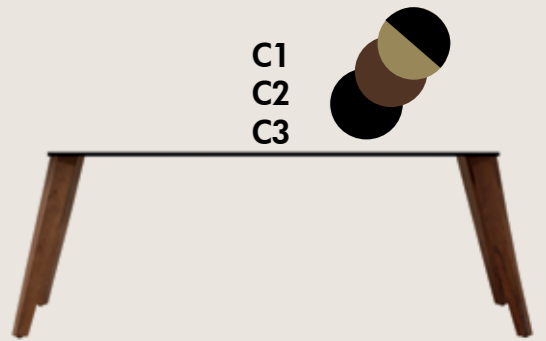

**MARBLE WHITE**

200 x 100 x 3,5	240 x 100 x 3,5
A1 - A2	A1 - A2
B1 - B2	B1 - B2
C1 - C2 - C3	

**MARBLE BLACK**

200 x 100 x 3,5	240 x 100 x 3,5
A1 - A2	A1 - A2
B1 - B2	B1 - B2
C1 - C2 - C3	

**CLICK HERE  
TO COMBINE**

**CARISE  
RECTANGLE**

A1  
A2

B1-B1.2  
B2-B2.2

C1  
C2  
C3

\* Table legs height is 75 cm

**OAK BLACK**

200 x 100 x 2,5	240 x 100 x 2,5	280 x 110 x 2,5
A1 - A2	A1 - A2	
B1 - B2	B1 - B2	B1.2 - B2.2
C1 - C2 - C3	C1 - C2 - C3	
D1 - D2 - D3	D1 - D2 - D3	D1 - D2 - D3