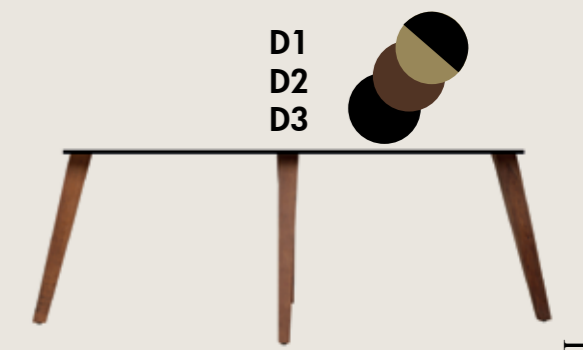

**CARISE  
RECTANGLE**

A1  
A2

B1-B1.2  
B2-B2.2

C1  
C2  
C3

\* Table legs height is 75 cm

**OAK BLACK**

200 x 100 x 2,5	240 x 100 x 2,5	280 x 110 x 2,5
A1 - A2	A1 - A2	
B1 - B2	B1 - B2	B1.2 - B2.2
C1 - C2 - C3	C1 - C2 - C3	
D1 - D2 - D3	D1 - D2 - D3	D1 - D2 - D3

**SHEESHAM BROWN**

200 x 100 x 2,5	240 x 100 x 2,5	280 x 110 x 2,5
A1 - A2	A1 - A2	
B1 - B2	B1 - B2	B1.2 - B2.2
C1 - C2 - C3	C1 - C2 - C3	
D1 - D2 - D3	D1 - D2 - D3	D1 - D2 - D3

**MARBLE WHITE**

200 x 100 x 3,5	240 x 100 x 3,5
A1 - A2	A1 - A2
B1 - B2	B1 - B2
C1 - C2 - C3	
D1 - D2 - D3	D1 - D2 - D3

**MARBLE BLACK**

200 x 100 x 3,5	240 x 100 x 3,5
A1 - A2	A1 - A2
B1 - B2	B1 - B2
C1 - C2 - C3	
D1 - D2 - D3	D1 - D2 - D3

**CLICK HERE  
TO COMBINE**

**CARISE  
DANISH OVAL**

\* Table legs height is 75 cm