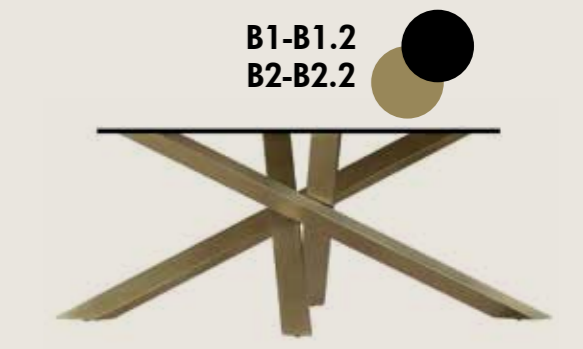

**CARISE  
RECTANGLE**

A1  
A2

B1-B1.2  
B2-B2.2

C1  
C2  
C3

\* Table legs height is 75 cm

**OAK BLACK**

200 x 100 x 2,5	240 x 100 x 2,5	280 x 110 x 2,5
A1 - A2	A1 - A2	
B1 - B2	B1 - B2	B1.2 - B2.2
C1 - C2 - C3	C1 - C2 - C3	
D1 - D2 - D3	D1 - D2 - D3	D1 - D2 - D3

**SHEESHAM BROWN**

200 x 100 x 2,5	240 x 100 x 2,5	280 x 110 x 2,5
A1 - A2	A1 - A2	
B1 - B2	B1 - B2	B1.2 - B2.2
C1 - C2 - C3	C1 - C2 - C3	
D1 - D2 - D3	D1 - D2 - D3	D1 - D2 - D3

**MARBLE WHITE**

200 x 100 x 3,5	240 x 100 x 3,5
A1 - A2	A1 - A2
B1 - B2	B1 - B2
C1 - C2 - C3	
D1 - D2 - D3	D1 - D2 - D3

**MARBLE BLACK**

200 x 100 x 3,5	240 x 100 x 3,5
A1 - A2	A1 - A2
B1 - B2	B1 - B2
C1 - C2 - C3	
D1 - D2 - D3	D1 - D2 - D3

**CLICK HERE  
TO COMBINE**

**CARISE  
DANISH OVAL**

\* Table legs height is 75 cm