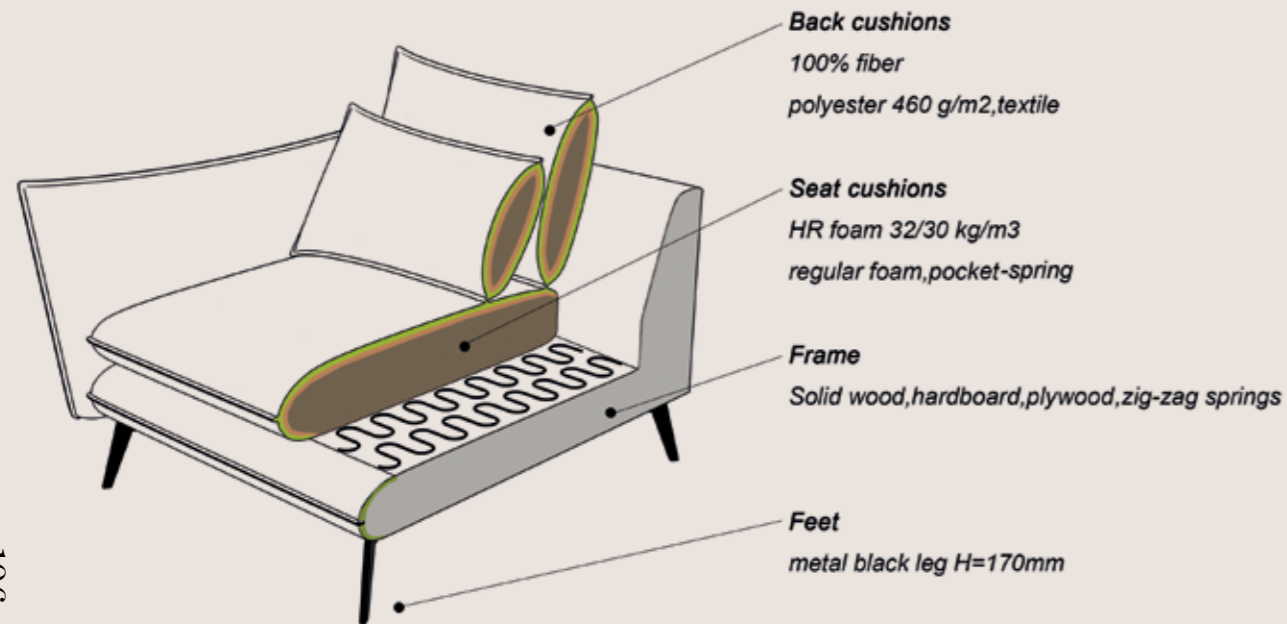

# FLOW

102 X 100 X 84  
ARM LEFT

88 X 100 X 84  
ELEMENT

89 X 103 X 45  
HOCKER

102 X 100 X 84  
ARM RIGHT

94 X 94 X 84  
CORNER PIECE

107 X 175 X 84  
CHAISE LONGUE ARM RIGHT

107 X 175 X 84  
CHAISE LONGUE ARM LEFT