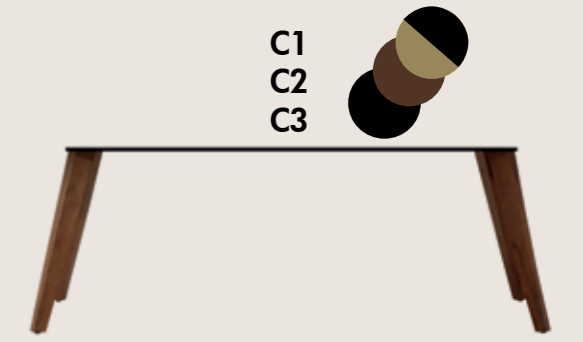

**CARISE  
RECTANGLE**

A1  
A2

B1-B1.2  
B2-B2.2

C1  
C2  
C3

\* Table legs height is 75 cm

**OAK BLACK**

200 x 100 x 2,5	240 x 100 x 2,5	280 x 110 x 2,5
A1 - A2	A1 - A2	
B1 - B2	B1 - B2	B1.2 - B2.2
C1 - C2 - C3	C1 - C2 - C3	
D1 - D2 - D3	D1 - D2 - D3	D1 - D2 - D3

**SHEESHAM BROWN**

200 x 100 x 2,5	240 x 100 x 2,5	280 x 110 x 2,5
A1 - A2	A1 - A2	
B1 - B2	B1 - B2	B1.2 - B2.2
C1 - C2 - C3	C1 - C2 - C3	
D1 - D2 - D3	D1 - D2 - D3	D1 - D2 - D3

**MARBLE WHITE**

200 x 100 x 3,5	240 x 100 x 3,5
A1 - A2	A1 - A2
B1 - B2	B1 - B2
C1 - C2 - C3	
D1 - D2 - D3	D1 - D2 - D3

**MARBLE BLACK**

200 x 100 x 3,5	240 x 100 x 3,5
A1 - A2	A1 - A2
B1 - B2	B1 - B2
C1 - C2 - C3	
D1 - D2 - D3	D1 - D2 - D3

**CLICK HERE  
TO COMBINE**

**CARISE  
DANISH OVAL**

\* Table legs height is 75 cm