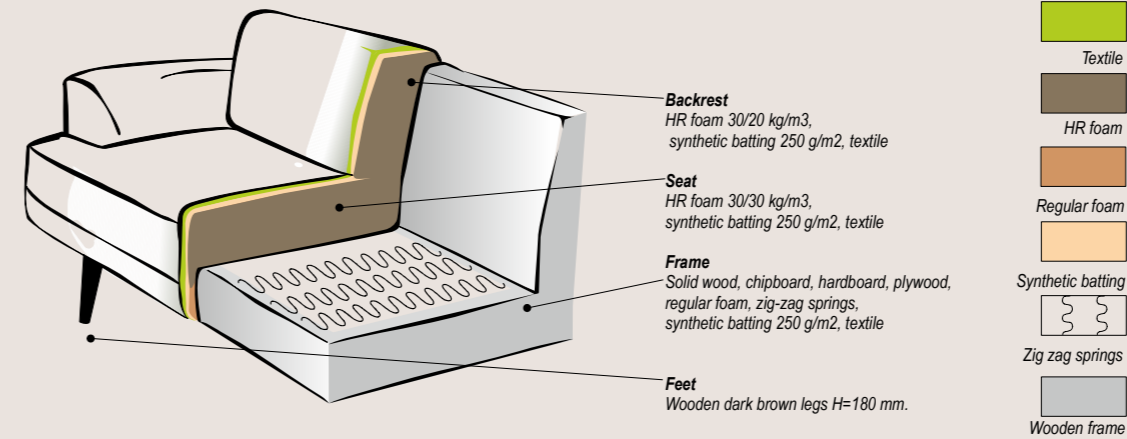

# LUX

109 X 93 X 78,5  
ARM LEFT  
100 kg

82 X 93 X 78,5  
ELEMENT  
100 kg

93 X 118 X 78,5  
OPEN END RIGHT  
200 kg

109 X 93 X 78,5  
ARM RIGHT  
100 kg

91 X 91 X 78,5  
CORNER PIECE  
100 kg

93 X 118 X 78,5  
OPEN END LEFT  
200 kg