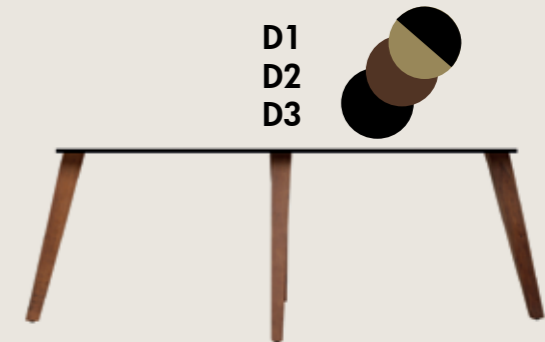

## OAK NATURAL

200 x 100 x 5    240 x 110 x 5    280 x 120 x 5

B1 - B2    B1 - B2    B1.2 - B2.2  
D1 - D2 - D3    D1 - D2 - D3    D1 - D2 - D3

B1-B1.2  
B2-B2.2

D1  
D2  
D3

\* Table legs height is 75 cm

TABLE CONCEPT  
ARIANE

**OAK BLACK**

125 x 125 x 2,5  
150 x 150 x 2,5

**SHEESHAM BROWN**

125 x 125 x 2,5  
150 x 150 x 2,5

**MARBLE WHITE**

125 x 125 x 3,5  
150 x 150 x 3,5

**MARBLE BLACK**

125 x 125 x 3,5  
150 x 150 x 3,5