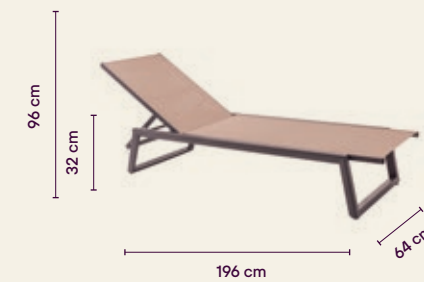

TUMBONA ALUMINIO

127367 Grafito ●