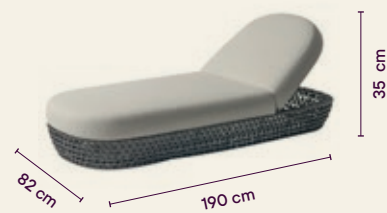

CAMA INDIVIDUAL ALUMINIO

- 732290 Dove-beige ☐
- 732295 Dove-grafito ☐
- 732587 Funda cama individual gris ☐