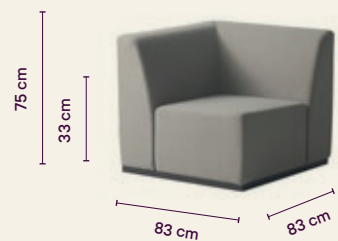

MÓDULO RINCONERA ALUMINIO

- 732297 Módulo
- 732595 Funda protectora a medida