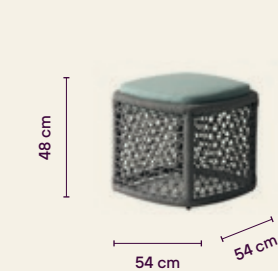

PUF REPOSAPIES SORÄ

- 732331 *Paprika* ●
- 732281 *Midnight* ●
- 732283 *Topo* ●
- 732285 *Aqqua* ●
- 732565 *Funda protectora a medida*