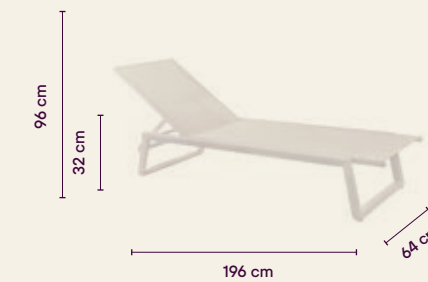

TUMBONA ALUMINIO

82997 Blanco ○