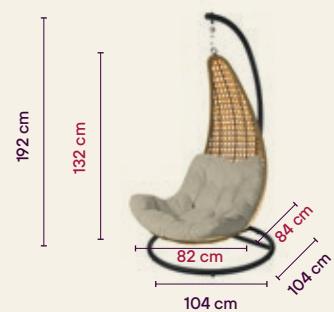

SILLA COLGANTE NIVA ALUMINIO

- 732376 Silla colgante
- 732375 Cojín Jacquard 100 x 70 x 15 cm
- 732378 Mástil grafito
- 732374 Conjunto completo Silla, cojín y mástil