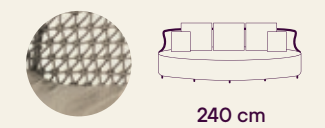

17

103 cm

Tapiceria Southend: ACQUA

Tapiceria St. Tropez: TOPO

240 cm

Son los nudos precisamente; El anudado “sin fin” en dos direcciones es uno de los factores más relevantes que se dan en la fase creativa y productiva de las piezas.