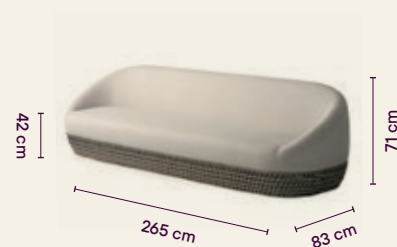

SOFÁ 3 PLAZAS ALUMINIO

- 732289 Dove-beige ☐
- 732294 Dove-grafito ☐
- 732586 Funda sofá 3 plazas gris ☐