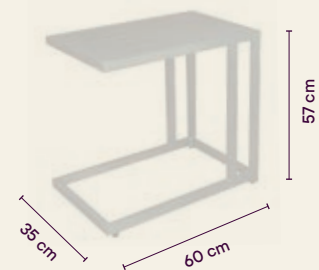

MESA AUXILIAR IO ALUMINIO

127377 *Grafito*
127378 *Blanco*