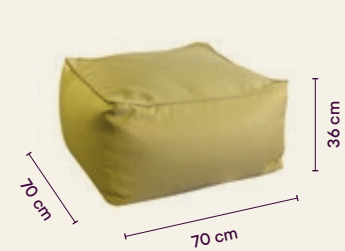

PUF GISSELE

- 127296 Aruba ●
- 127299 Pacific ●
- 127302 Paprika ●
- 127305 Grafito ●
- 127308 Mostaza ●
- 127311 Topo ●
- 732564 Funda Puf Gris ●