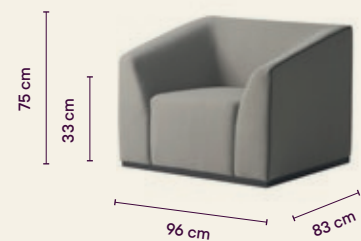

Ficha técnica

Medidas

SOFÁ 1 PLAZA ALUMINIO

- 732296 Sofá
- 732594 Funda protectora a medida