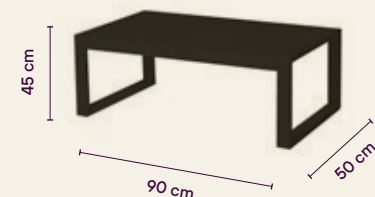

MESA CENTRO IO ALUMINIO

127058 *Grafito*
732078 *Blanco*