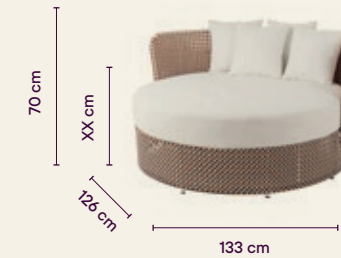

CAMA NADIA ALUMINIO BISCUIT

- 127291 *Cama redonda Biscuit* ●
- 127292 *Cama redonda Fanfare* ●
- 732567 *Funda protectora a medida*