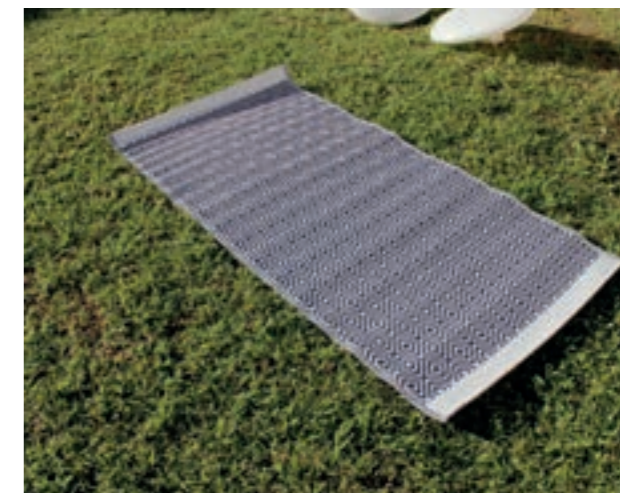

Miami-3

Esterilla playa de Textilén espumoso, antialérgico.

Muy confortable; secado rápido.

Medidas: 183 x 90

COD. 263085