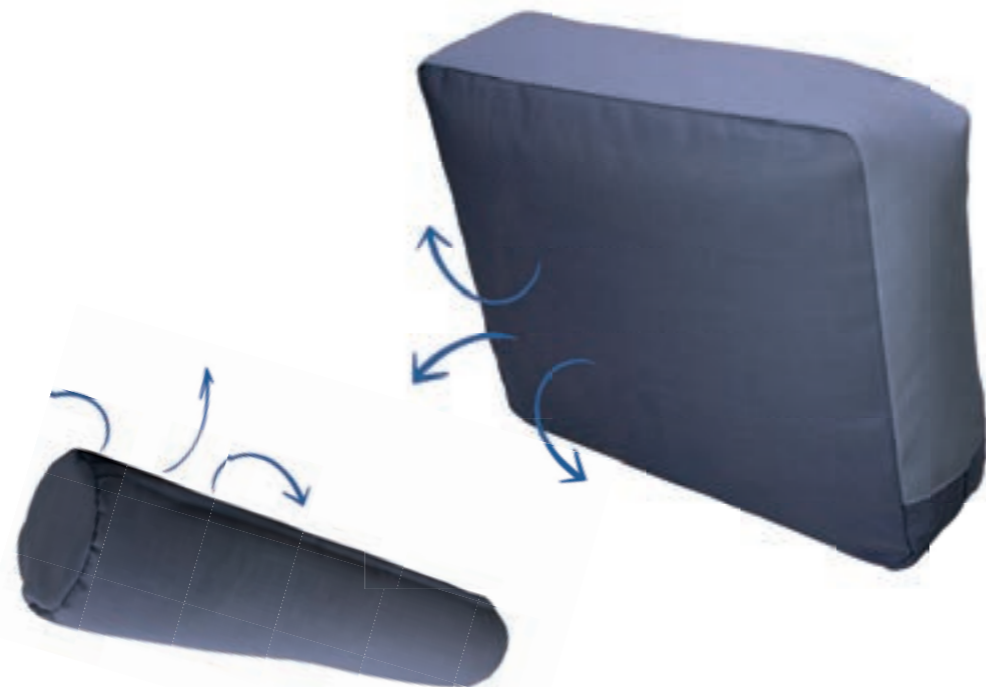

- SYNTHETIC FABRIC: 25% POLYESTER, 75% PVC, 580 gr/m2
- GUARANTEED FOR OUTDOOR USE.
- FAST DRIED: SPECIAL WADDING FILLING.
- CLEANING WITH A WEAK SOAP SOLUTION.
- 3 YEARS GUARANTEE.

- TOILE SYNTHÉTIQUE 100%:
  25% POLYESTER, 35% PVC, 580 gr/m2
- GARANTIE POUR L'ÉXTERIEUR.
- SÉCHAGE RAPIDE: OUATE SPÉCIALE POUR LE FILTRAGE DE L'EAU.
- FACILE ENTRETIEN: EAU ET SAVON DOUX.
- GARANTIE 3 ANS.

ESPONJA ESTANDARD
STANDARD FOAM
ÉPONGE STANDARD

- Densidad 25 kg/m³
- Se recomienda no usar bajo lluvia (pueden producirse filtraciones por las costuras).
- Apto para uso en piscinas y/o playa.

- Density 25 kg/m³
- Do not use under rain (possibility of filtrations through the coutures).
- Suitable for use at swimming-pool and beach.

- Densité 25 kg/m³
- Ne pas user sous la pluie (possibilité de filtrations par les coutures).
- Apte pour usage à la piscine et/ou plage.

ESPONJA DRY FEEL
DRY FEEL FOAM
ÉPONGE DRY FEEL

- Densidad 32 kg/m³.
- Filtrado y evacuación de agua y humedad.
- Resistente al agua de piscina y mar.
- Tratamiento anti hongos y bacterias.
- Apto para uso bajo lluvia.

- Density 32 kg/m³.
- Filtering and evacuation of water and humidity.
- resistant to pool water and sea.
- Bacteria and fungic treatment.
- Can be used under rain.

- Densité 32 kg/m³.
- Facilite l'évacuation de missures et humidité.
- Résistant a l'eau de piscine et brouillard salin.
- Traitement contre bactéries.
- Apte pour usage sous la pluie.

COLECCIONES TEJIDOS
Y COLORES DISPONIBLES

TEXTILEN CAMAS

ANCHO ROLLO: 160 cm
COD:803064