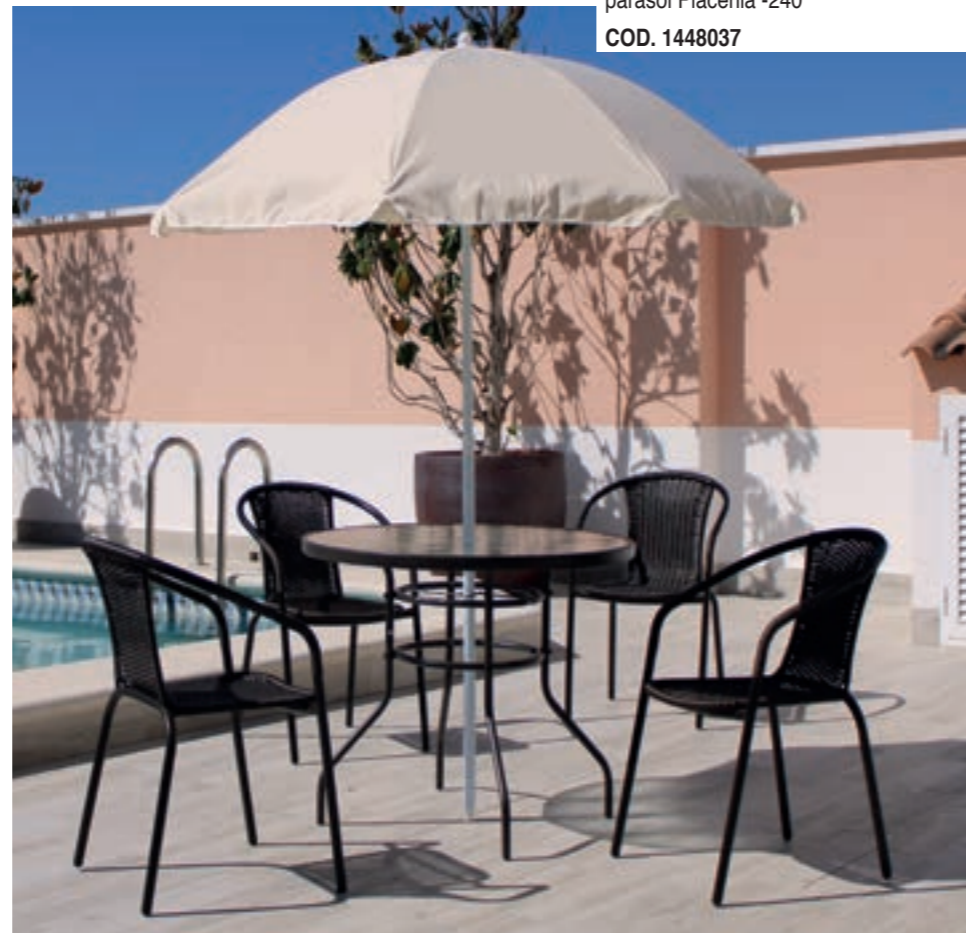

**Brasil 90**  
Mesa desmontable de acero con cristal templado.  
80 Øx74H  
COD. 6013513

**Set Brasil 90/4**  
1 mesa de acero + 4 sillones.  
COD. 6039535

**Set Santana 60/2 + parasol + esterilla**  
1 mesa de acero + 2 sillones + 1 parasol placenia -240+ 1 esterilla  
COD. 1428537