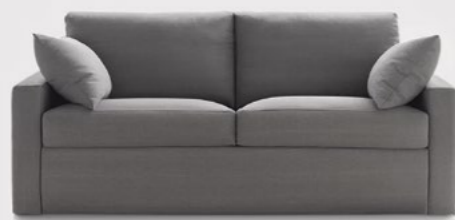

SOFA /

190x97XH96-TEJIDO MANILA Y TASOS
190x97XH96-TEJIDO FRIDAY Y KENDO
190x97XH96-TEJIDO TURÍN Y ALBA